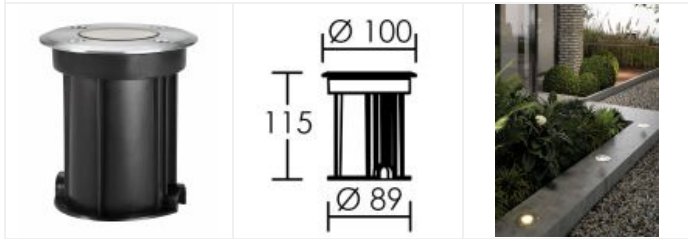

Fiche - 3158 - Aric

**Encastré de sol PAVEA rond Aric -
Inox 316 - GU10 - IP67 - 230V - Sans
ampoule**

Réf 3158

31.49€^{TTC*}

Voir le produit : <https://www.domomat.com/109851-encastre-de-sol-pavea-rond-aric-inox-316-gu10-ip67-230v-sans-ampoule-aric-3158.html>

*Le produit Encastré de sol PAVEA rond Aric - Inox 316 - GU10 - IP67 - 230V - Sans
ampoule
est en vente chez Domomat !*

Nouveau

PAVEA ROND 230V GU10 INOX 316

Code : 3158

Caractéristiques techniques

Utilisation	extérieure	Puissance nominale / absorbée	1 x 35 W / 35 W
IP	IP67	Tension / Fréquence / Intensité	220-240 V ; 50/60 Hz
IK	IK08	Driver / Alimentation	Direct sur réseau sans alimentation
Classe	Classe 1 - isolation fonctionnelle avec borne de terre	LOR (Light Output Ratio)	75 %
Résistance au feu	650°C	Facteur de puissance	dépend de la lampe utilisée
Mode de montage	Sol - encastré (nécessite une boîte d'encastrement)	Variation	dépend de la lampe utilisée
Matières / Coloris n°1	anneau / collerette / face inox 316 (A1)	Poids net	465 gr
Matières / Coloris n°2	corps aluminium	Compatible minuterie	OUI
Orientation du produit	fixe	Compatible détection	OUI
Nombre et type de source	Plusieurs types de sources possibles - 1 lampe non fournie	Recommandations d'installation	Prévoir Boîte de raccordement IP67
Douille / Culot	GU10	Câblage	H05RN-F 3G1,0mm² - 30cm