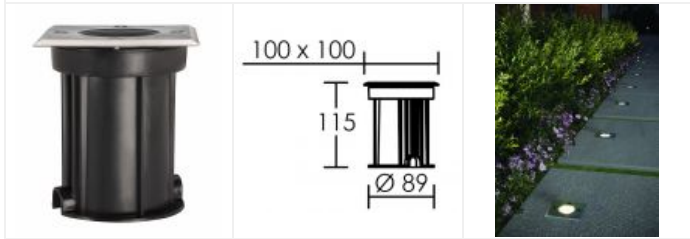

Fiche - 3159 - Arice

**Encastré de sol PAVEA carré Aric -
Inox 316 - GU10 - IP67 - 230V - Sans
ampoule**

Réf 3159

29.26€^{TTC*}

Voir le produit : <https://www.domomat.com/109855-encastre-de-sol-pavea-carre-aric-inox-316-gu10-ip67-230v-sans-ampoule-aric-3159.html>

*Le produit Encastré de sol PAVEA carré Aric - Inox 316 - GU10 - IP67 - 230V - Sans
ampoule
est en vente chez Domomat !*

Nouveau

PAVEA CARRE 230V GU10 INOX 316

Code : 3159

Caractéristiques techniques

Utilisation	intérieure	Puissance nominale / absorbée	1 x 35 W / 35 W
IP	IP67	Tension / Fréquence / Intensité	220-240 V ; 50/60 Hz
IK	IK08	Driver / Alimentation	Direct sur réseau sans alimentation
Classe	Classe 1 - isolation fonctionnelle avec borne de terre	LOR (Light Output Ratio)	75 %
Résistance au feu	650°C	Variation	dépend de la lampe utilisée
Mode de montage	Sol - encastré (nécessite une boîte d'encastrement)	Poids net	510 gr
Matières / Coloris n°1	anneau / collerette / face Inox	Compatible minuterie	OUI
Matières / Coloris n°2	corps Inox 316 (A1)	Compatible détection	OUI
Orientation du produit	fixe	Recommandations d'installation	Prévoir Boîte de raccordement IP67
Nombre et type de source	Plusieurs types de sources possibles - 1 lampe non fournie	Câblage	H05RN-F 3G1.0mm² - 30cm
Douille / Culot	GU10		