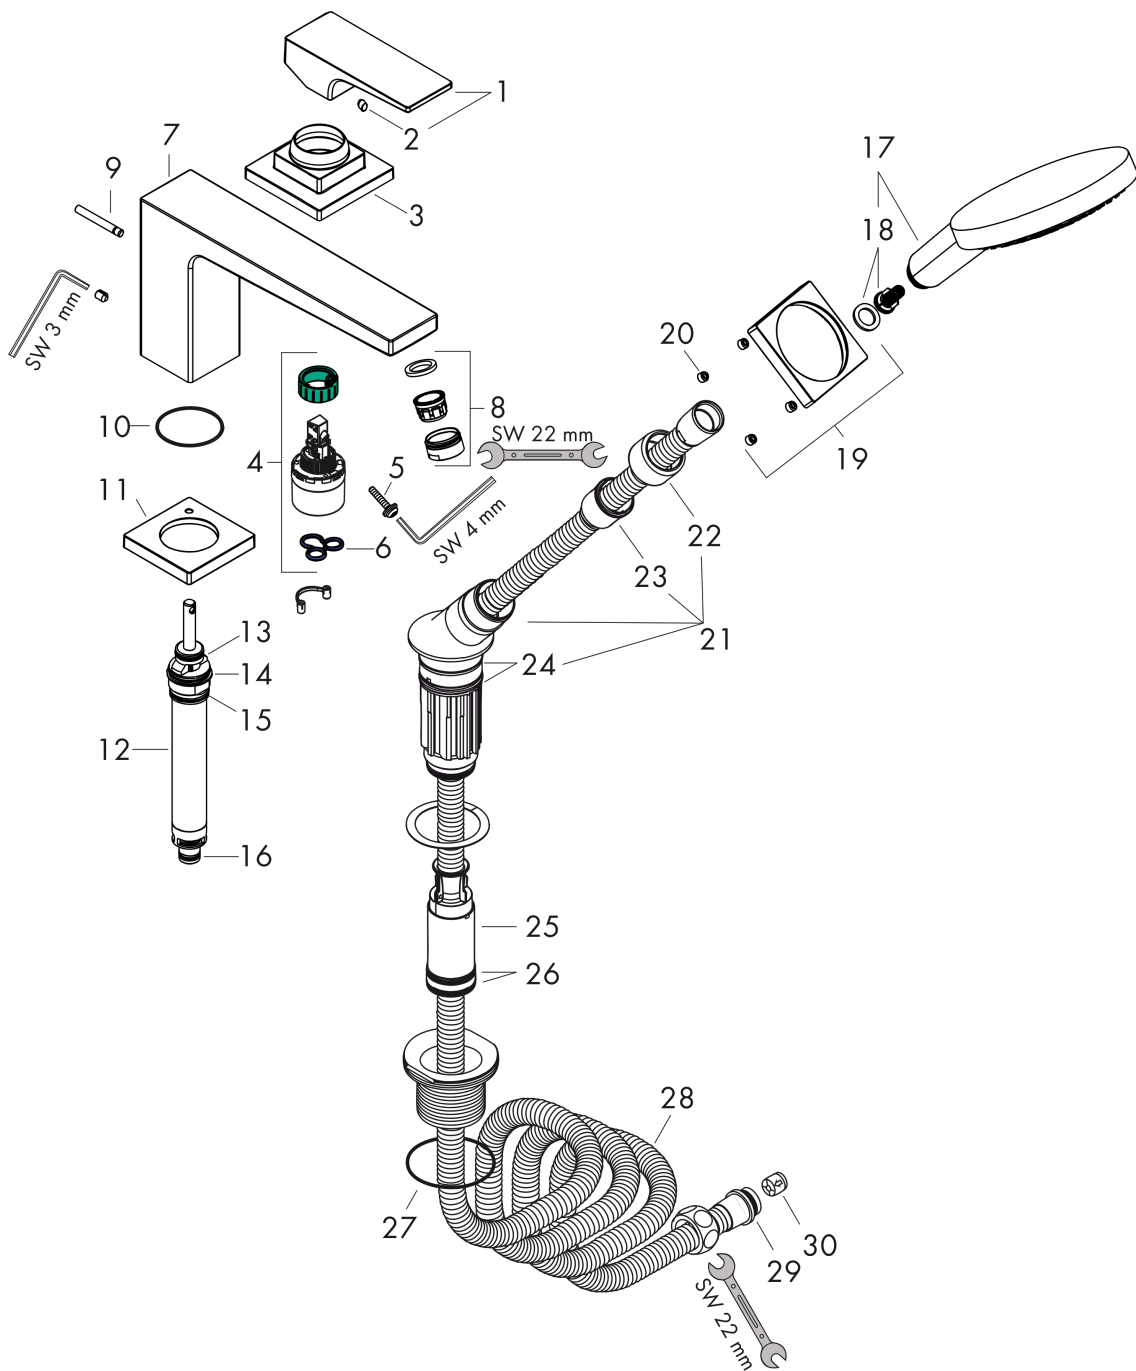

Détails de l'article

EAN

4011097835211

Technologie

Certificats / Eco-Responsabilité

Photo du produit

Plan géométral

Metropol
Set de finition mitigeur 3 trous pour montage sur bord de baignoire avec Secuflex, poignée manette

Finition: **Chrome** Numéro d'article: **32550000**

Schéma d'écoulement

Metropol
Set de finition mitigeur 3 trous pour montage sur bord de baignoire avec Secuflex, poignée
manette

Finition: **Chrome** Numéro d'article: **32550000**

Vue éclatée

Année de construction: >04/17

Metropol

Set de finition mitigeur 3 trous pour montage sur bord de baignoire avec Secuflex, poignée manette

Finition: **Chrome** Numéro d'article: **32550000**

Liste des pièces détachées

Année de construction: >04/17

Pos.	Description	Numéro d'article	GP	UE
1	poignée	93075000	-	1
2	cache vis	96338000	-	1
3	rosace	93138000	-	1
4	cartouche cpl.	92730000	-	1
5	vis	95140000	-	1
6	joint	95008000	-	1
7	bec cpl.	93151000	-	1
8	mousseur M24x1 (30 l/min)	96512000	-	1
9	bouton d'inverseur	98707000	-	1
10	joint torique 41x1,5	98168000	-	1
11	rosace pour bec	93152000	-	1
12	inverseur cpl.	96775000	-	1
13	joint torique 14x2,5	98189000	-	1
14	joint torique 23x2,5	98183000	-	1
15	joint torique 22x2	98185000	-	1
16	joint torique 9x2,5	98217000	-	1
17	douchette	26530000	-	1
18	élément-filtre	97708000	-	1
19	rosace pour support douchette	93154000	-	1
20	cache vis	95704000	-	1
21	support douchette	95996000	-	1
22	écrou à six pans	97584000	-	1
23	mandrin pour support douchette	96942000	-	1
24	joint torique 38x2	98396000	-	1
25	frein pour flexible	98656000	-	1
26	joint torique 28x2	98194000	-	1
27	joint torique 58x3	98202000	-	1
28	flexible 2,00 m	94148000	-	1
29	joint torique 11x2	98127000	-	1
30	set des clapet anti-retour DW 15	94074000	-	1
a	set de base	13437180	-	1