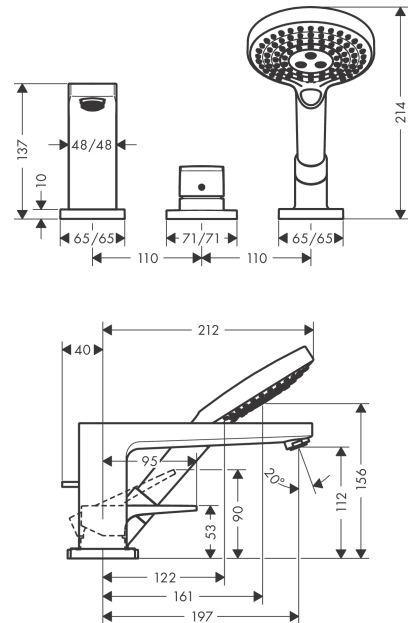

Finition: **Chrome** Numéro d'article: **32550000**

Description

Caractéristiques

- comprenant: Mélangeur bain/douche 3 trous pour montage sur bord de baignoire, douchette, support pour douchette
- 2 fonctions
- projection: 197 mm
- type de jet du mitigeur: jet Normal
- type de jet de la douchette: jet Rain, jet RainAir, jet Whirl
- longueur maximale d'extension de la douchette: 1,10 m
- débit maximal à 3 bars: 19 l/min
- débit du bec de baignoire à 3 bars: 19 l/min
- débit de la douchette à 3 bars: 15 l/min
- cartouche céramique
- limiteur de température réglable
- type de raccordement: corps d'encastrement
- installation sur bord de baignoire
- aucune autre trappe de visite nécessaire
- ACS 23 ACC LY 255, valide jusqu'au 01.06.2028

Détails de l'article

EAN

4011097835211

Technologie

Certificats / Eco-Responsabilité

Photo du produit

Plan géométral

Metropol
Set de finition mitigeur 3 trous pour montage sur bord de baignoire avec Secuflex, poignée manette

Finition: **Chrome** Numéro d'article: **32550000**

Schéma d'écoulement

Metropol
Set de finition mitigeur 3 trous pour montage sur bord de baignoire avec Secuflex, poignée
manette

Finition: **Chrome** Numéro d'article: **32550000**