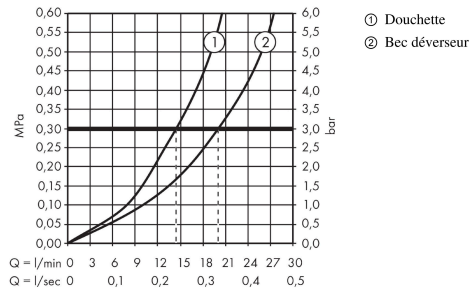

Metropol
Set de finition mitigeur 3 trous pour montage sur bord de baignoire avec Secuflex, poignée manette

Finition: **Chrome**   Numéro d'article: **32550000**

Schéma d'écoulement