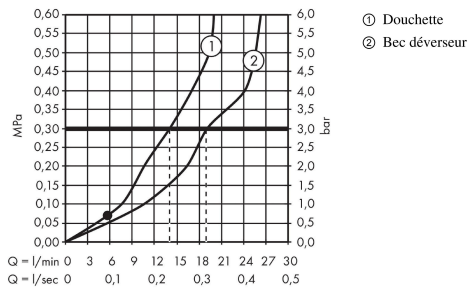

Metropol

Metropol Set de finition mitigeur 3 trous pour montage sur bord de baignoire sans Secuflex, poignée manette

Finition: **Chrome** Numéro d'article: **32551000**

Schéma d'écoulement