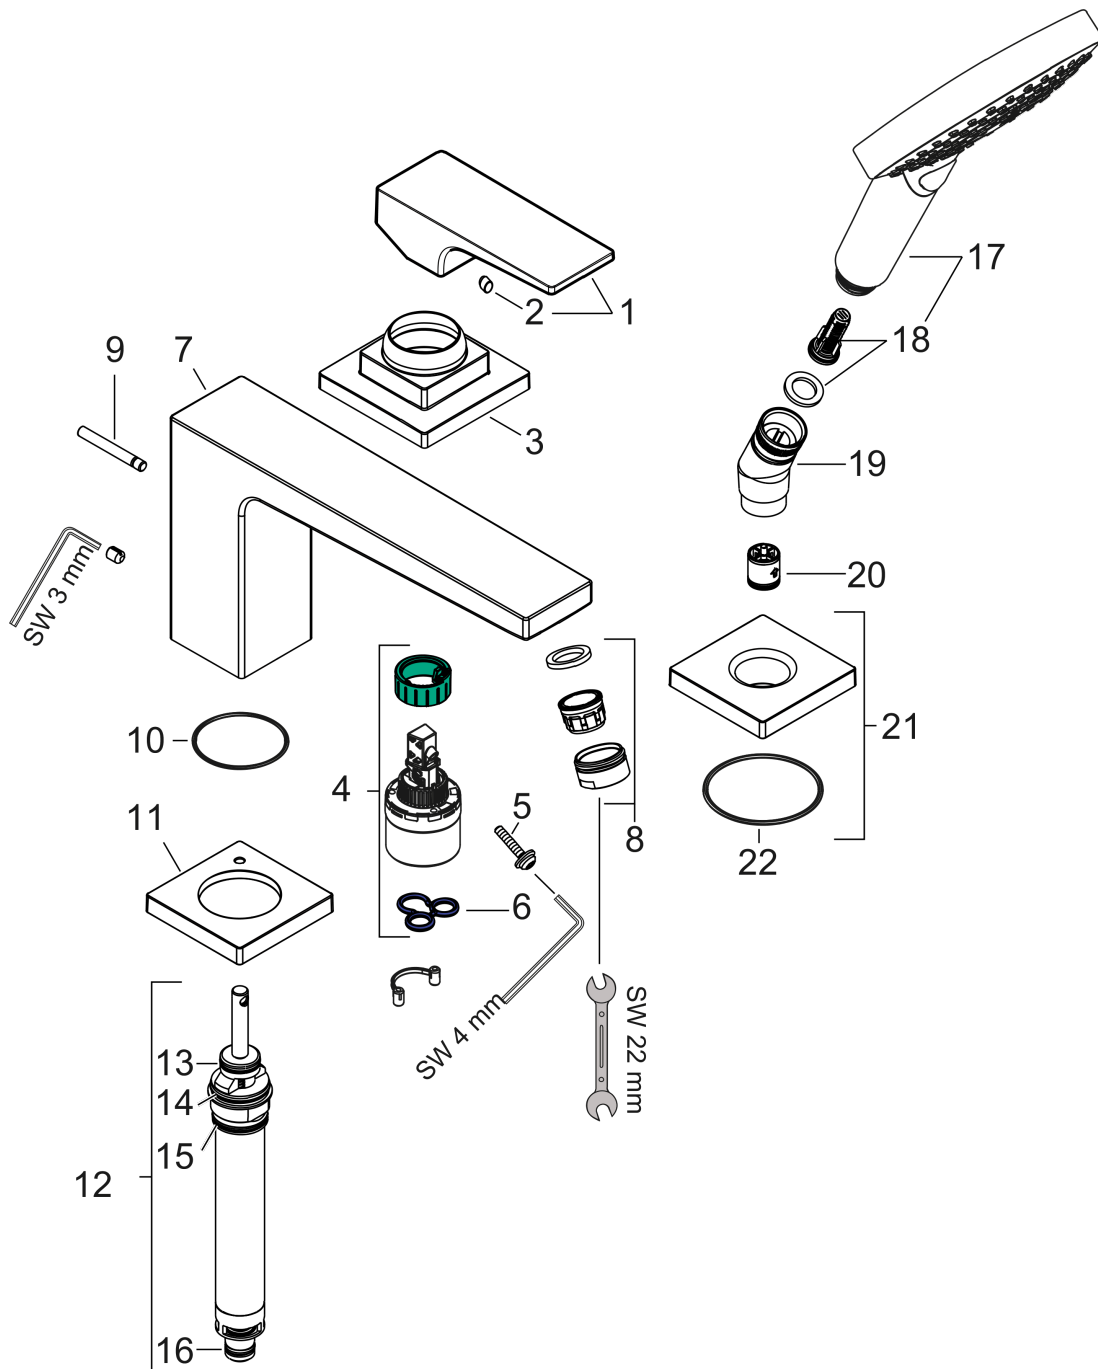

Finition: **Chrome** Numéro d'article: **32551000**

Description

Caractéristiques

- comprenant: Mélangeur bain/douche 3 trous pour montage sur bord de baignoire, douchette, support pour douchette
- 2 fonctions
- projection: 197 mm
- type de jet du mitigeur: jet Normal
- type de jet de la douchette: jet Rain, jet RainAir, jet Whirl
- longueur maximale d'extension de la douchette: 1,60 m
- débit maximal à 3 bars: 19 l/min
- débit de la douchette à 3 bars: 14 l/min
- mécanisme céramique 180°
- limiteur de température réglable
- type de raccordement: corps d'encastrement
- installation sur bord de baignoire
- aucune autre trappe de visite nécessaire
- ACS 23 ACC LY 255, valide jusqu'au 01.06.2028

Metropol Set de finition mitigeur 3 trous pour montage sur bord de baignoire sans Secuflex, poignée manette

Finition: **Chrome** Numéro d'article: **32551000**

Schéma d'écoulement

Metropol

Metropol Set de finition mitigeur 3 trous pour montage sur bord de baignoire sans Secuflex, poignée manette

Finition: **Chrome** Numéro d'article: **32551000**

Vue éclatée

Année de construction: >04/17

Metropol**Metropol Set de finition mitigeur 3 trous pour montage sur bord de baignoire sans Secuflex, poignée manette**Finition: **Chrome** Numéro d'article: **32551000****Liste des pièces détachées**