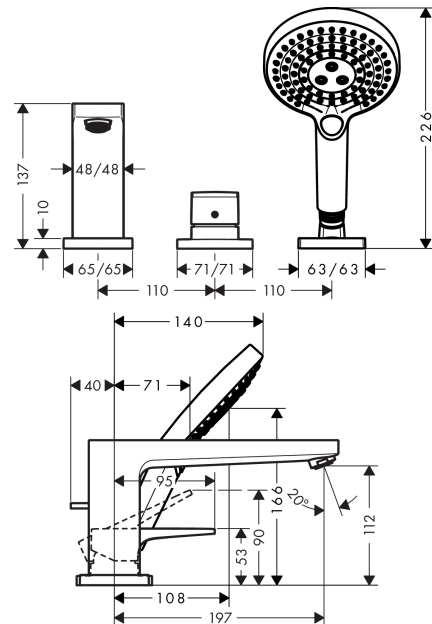

Finition: **Chrome** Numéro d'article: **32551000**

Description

Caractéristiques

- comprenant: Mélangeur bain/douche 3 trous pour montage sur bord de baignoire, douchette, support pour douchette
- 2 fonctions
- projection: 197 mm
- type de jet du mitigeur: jet Normal
- type de jet de la douchette: jet Rain, jet RainAir, jet Whirl
- longueur maximale d'extension de la douchette: 1,60 m
- débit maximal à 3 bars: 19 l/min
- débit de la douchette à 3 bars: 14 l/min
- mécanisme céramique 180°
- limiteur de température réglable
- type de raccordement: corps d'encastrement
- installation sur bord de baignoire
- aucune autre trappe de visite nécessaire
- ACS 23 ACC LY 255, valide jusqu'au 01.06.2028

Détails de l'article

EAN

4011097835204

Technologie

Certificats / Eco-Responsabilité

Photo du produit

Plan géométral

Metropol

Metropol Set de finition mitigeur 3 trous pour montage sur bord de baignoire sans Secuflex, poignée manette

Finition: **Chrome** Numéro d'article: **32551000**

Schéma d'écoulement

Metropol

Metropol Set de finition mitigeur 3 trous pour montage sur bord de baignoire sans Secuflex, poignée manette

Finition: **Chrome** Numéro d'article: **32551000**

Vue éclatée

Année de construction: >04/17

Metropol**Metropol Set de finition mitigeur 3 trous pour montage sur bord de baignoire sans Secuflex, poignée manette**Finition: **Chrome** Numéro d'article: **32551000****Liste des pièces détachées**