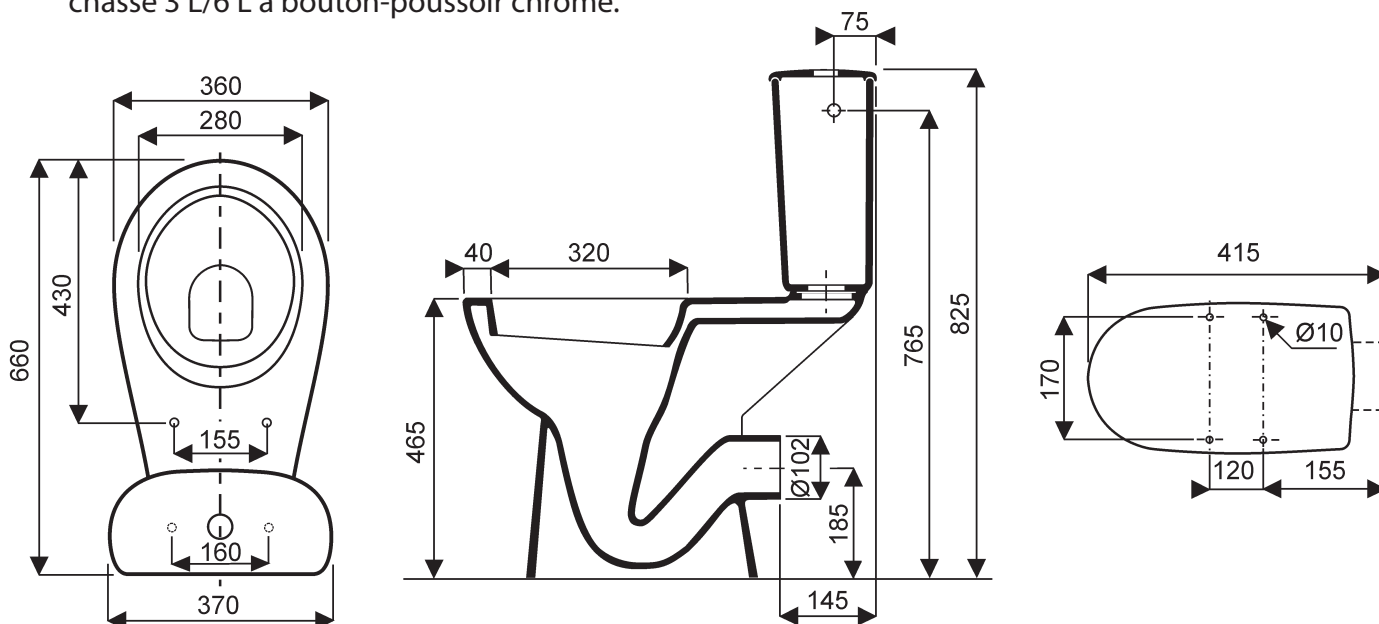

1. **Bastia**
   NF **083280 00 201** Pack WC surélevé avec réservoir attenant comprenant :
   CE
2. une cuvette surélevée,
   - un réservoir avec mécanisme GEBERIT 3/6L silencieux,
   - un abattant double thermodur,
   - fixation au sol fournie.

Alimentation latérale droite ou gauche 3/8" sans robinet d'arrêt.

Fonctionnement à 3/6 litres.

Blanc uniquement.

Egalement disponible en éléments séparés :

003280 00 Cuvette à sortie horizontale, 4 points de fixation au sol, hauteur d'assise à 48cm du sol (lunette d'abattant de 2 cm). Fonctionnement 3/6L, blanc uniquement.

000746 00 000 Abattant double blanc thermodur.

003825 10 000 640 Réservoir blanc équipé d'un mécanisme GEBERIT silencieux double-chasse 3 L/6 L à bouton-poussoir chromé.

Recommandations relatives à l'implantation pour utilisation depuis un fauteuil roulant :

- passage de 80 cm sur un côté de la cuvette,
- espace de 40 à 50 cm entre le mur et l'axe de la lunette,
- espace de 35 à 40 cm entre l'axe de la cuvette et le mur latéral.

Voir aussi les décrets du 01/08/2006 et du 30/11/2007.