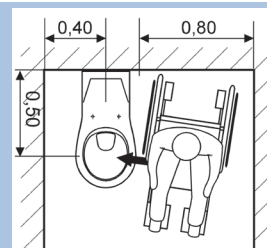

## Pack WC surélevé BASTIA

- Bastia**  
**NF** **083280 00 201** Pack WC surélevé avec réservoir attenant comprenant :  
**CE**
- une cuvette surélevée,
  - un réservoir avec mécanisme GEBERIT 3/6L silencieux,
  - un abattant double thermodur,
  - fixation au sol fournie.

*Alimentation latérale droite ou gauche 3/8" sans robinet d'arrêt.*

*Fonctionnement à 3/6 litres.*

*Blanc uniquement.*

Egalement disponible en éléments séparés :

**003280 00** Cuvette à sortie horizontale, 4 points de fixation au sol, hauteur d'assise à 48cm du sol (lunette d'abattant de 2 cm). Fonctionnement 3/6L, blanc uniquement.

- passage de 80 cm sur un côté de la cuvette,
- espace de 40 à 50 cm entre le mur et l'axe de la lunette,
- espace de 35 à 40 cm entre l'axe de la cuvette et le mur latéral.

Voir aussi les décrets du 01/08/2006 et du 30/11/2007.