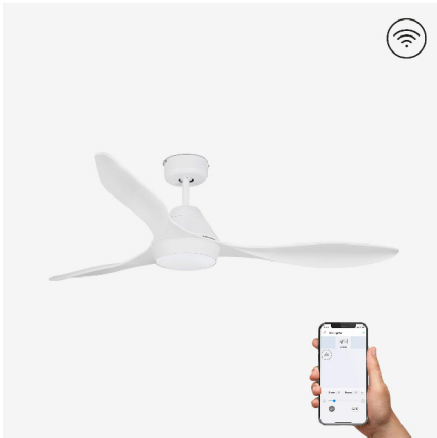

Fiche ventilateur Faro

**Ventilateur plafonnier wifi Polaris
LED Faro - Pièce 28m² - 5 vitesses -
2700K - 1500Lm**

Réf 33346WP

410.04€^{TTC*}

Voir le produit : <https://www.domomat.com/60743-ventilateur-plafonnier-wifi-polaris-led-faro-piece-28m-5-vitesses-2700k-1500lm-faro-33346wp.html>

*Le produit Ventilateur plafonnier wifi Polaris LED Faro - Pièce 28m² - 5 vitesses - 2700K
- 1500Lm*

est en vente chez Domomat !

Ventilateur de plafond blanc avec moteur DC et lumière idéal pour des pièces de 17,6m². Accioné à l'aide d'une télécommande incluse, de 5 vitesses réglables (86 - 108 - 130 - 145 - 175 rpm) correspondant aux consommations suivantes: 4 - 9 - 16 - 23 - 35W. Ventilateur avec fonction été / hiver e est adapté aux plafonds mansardés. Flux d'air: 164,32 m³ min / 5803 CFM. Télécommandez votre ventilateur avec l'application WiZ. Celle - ci fonctionne par WIFI 2.4 GHz et offre les mêmes fonctionnalités que la télécommande classique. Elle est compatible avec Alexa, Google assistant et Siri.

Caractéristiques générales

Fixation	Plafond
Genre	I
IP	20
Tension	220V-240V
Hertz	50/60Hz
Pile incluse	.
Puissance	18W
W	4-9-16-23-35
RPM	86-108-130-145-175
Débit d'air (m3/min)	163
Fonction inverse	Oui
Type de moteur	DC
Nombre de lames	3
Lames réversibles	Non
Toit en pente	Oui
Peut être installé sans tige de selle	Non
Type de contrôle inclus	MANDO A DISTANCIA CON TEMPORIZADOR + ALEXA/GOOGLE