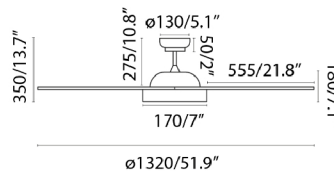

*Le produit Ventilateur plafonnier wifi Polaris LED Faro - Pièce 28m² - 5 vitesses - 2700K
- 1500Lm*

est en vente chez Domomat !

Ventilateur de plafond blanc avec moteur DC et lumière idéal pour des pièces de 17,6m². Accioné à l'aide d'une télécommande incluse, de 5 vitesses réglables (86 - 108 - 130 - 145 - 175 rpm) correspondant aux consommations suivantes: 4 - 9 - 16 - 23 - 35W. Ventilateur avec fonction été / hiver e est adapté aux plafonds mansardés. Flux d'air: 164,32 m³ min / 5803 CFM. Télécommandez votre ventilateur avec l'application WiZ. Celle - ci fonctionne par WIFI 2.4 GHz et offre les mêmes fonctionnalités que la télécommande classique. Elle est compatible avec Alexa, Google assistant et Siri.

Caractéristiques générales

Fixation	Plafond
Genre	I
IP	20
Tension	220V-240V
Hertz	50/60Hz
Pile incluse	.
Puissance	18W
W	4-9-16-23-35
RPM	86-108-130-145-175
Débit d'air (m3/min)	163
Fonction inverse	Oui
Type de moteur	DC
Nombre de lames	3
Lames réversibles	Non
Toit en pente	Oui
Peut être installé sans tige de selle	Non
Type de contrôle inclus	MANDO A DISTANCIA CON TEMPORIZADOR + ALEXA/GOOGLE