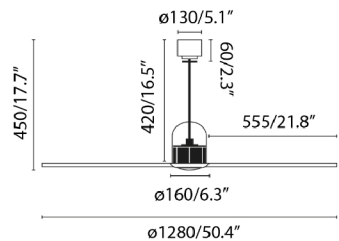

Caractéristiques générales

Fixation	Plafond
Genre	I
IP	20
Tension	100V-240V
Hertz	50/60Hz
Pile incluse	.
W	4-6-9-13-22-32
RPM	51-77-103-129-155-185
Débit d'air (m ³ /min)	145.66
Fonction inverse	Oui
Type de moteur	DC
Nombre de lames	3
Lames réversibles	Non
Toit en pente	Oui
Peut être installé sans tige de selle	Non
Type de contrôle inclus	MANDO A DISTANCIA + ALEXA/GOOGLE HOME/SIRI VOICE C

Équipement électrique

Informations complémentaires

Longueur des tiges de selle supplémentaires	200-450mm
---	-----------

Téléchargement de fichiers

Documents généraux	Télécharger >
2D / 3D	Télécharger >
Niveau d'énergie	Télécharger >