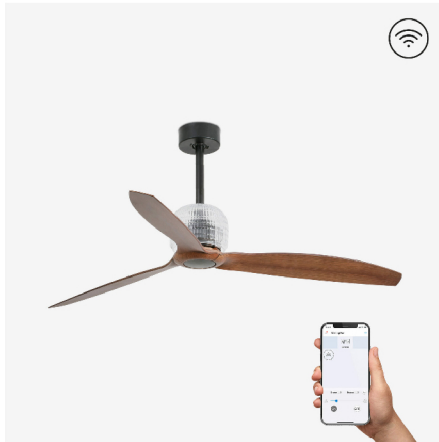

Fiche ventilateur Faro

**Ventilateur plafonnier wifi Déco Fan
Faro - 13m² à 17m² - 6 vitesses -
Noir/bois**

Réf 33395DWP

530.40€^{TTC*}

Voir le produit : <https://www.domomat.com/60748-ventilateur-plafonnier-wifi-deco-fan-faro-13m2-a-17m2-6-vitesses-noirbois-faro-33395dwp.html>

*Le produit Ventilateur plafonnier wifi Déco Fan Faro - 13m² à 17m² - 6 vitesses -
Noir/bois
est en vente chez Domomat !*

DECOFAN est la version sophistiquée de JUST FAN qui possède un accessoire décoratif en verre. DECO FAN est un ventilateur de plafond de style industriel et très actuel. Est idéal pour la ventilation de pièces de 13m² à 17'6m² et a un moteur DC de basse consommation. Dispose de 6 vitesses réglables avec une consommation de 4 - 6 - 9 - 13 - 22 - 32W et 51 - 77 - 103 - 129 - 155 - 185 tours par minute selon la vitesse. Ce ventilateur avec une finition noir et des lames en bois dispose de la fonction inverse, vous pourrez donc l'utiliser en hiver pour améliorer l'efficacité de votre système de chauffage. Actionné par un contrôle à distance, inclus

Caractéristiques générales

Fixation	Plafond
Genre	I
IP	20
Tension	100V-240V
Hertz	50/60Hz
Pile incluse	.
W	4-6-9-13-22-32
RPM	51-77-103-129-155-185
Débit d'air (m ³ /min)	145.66
Fonction inverse	Oui
Type de moteur	DC
Nombre de lames	3
Lames réversibles	Non
Toit en pente	Oui
Peut être installé sans tige de selle	Non
Type de contrôle inclus	MANDO A DISTANCIA + ALEXA/GOOGLE HOME/SIRI VOICE C