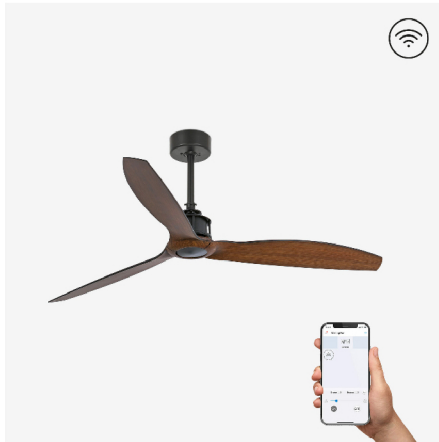

Fiche ventilateur Faro

**Ventilateur de plafond smart Just
Fan Faro - 13m² à 17m² - 6 vitesses -
Design industriel**

Réf 33395WP

497.88€^{TTC*}

Voir le produit : <https://www.domomat.com/60757-ventilateur-de-plafond-smart-just-fan-faro-13m-a-17m-6-vitesses-design-industriel-faro-33395wp.html>

*Le produit Ventilateur de plafond smart Just Fan Faro - 13m² à 17m² - 6 vitesses -
Design industriel
est en vente chez Domomat !*

Voici la version noir/bois ! Le modèle JUST FAN est l'essence d'un ventilateur de style industriel et très actuel. Un squelette de métal stylisé qui présente un design novateur et accrocheur. Ce ventilateur de plafond moderne est idéal pour la ventilation d'espaces de 13m² à 17,6m². Actionné par un contrôle à distance, inclus. Ce ventilateur de plafond avec moteur DC de basse consommation, dispose de 6 vitesses réglables avec une consommation de 4 - 6 - 9 - 13 - 22 - 32W et 51 - 77 - 103 - 129 - 155 - 185 tours par minute selon la vitesse. Ce ventilateur dispose de la fonction inverse, vous pourrez donc l'utiliser en hiver pour améliorer l'efficacité de votre système de chauffage. Flux d'air : 145,7 m³ min / 5145 CFM.

Caractéristiques générales

Fixation	Plafond
Genre	I
IP	20
Tension	100V-240V
Hertz	50/60Hz
Pile incluse	.
W	4-6-9-13-22-32
RPM	51-77-103-129-155-185
Débit d'air (m ³ /min)	145.66
Fonction inverse	Oui
Type de moteur	DC
Nombre de lames	3
Lames réversibles	Non
Toit en pente	Oui
Peut être installé sans tige de selle	Non
Type de contrôle inclus	MANDO A DISTANCIA + ALEXA/GOOGLE HOME/SIRI VOICE C