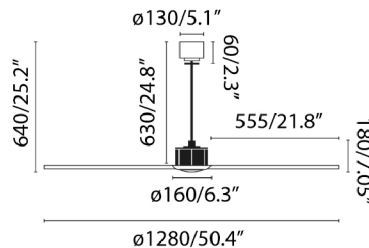

Caractéristiques générales

Fixation	Plafond
Genre	I
IP	20
Tension	100V-240V
Hertz	50/60Hz
Pile incluse	.
W	4-6-9-13-22-32
RPM	51-77-103-129-155-185
Débit d'air (m ³ /min)	145.66
Fonction inverse	Oui
Type de moteur	DC
Nombre de lames	3
Lames réversibles	Non
Toit en pente	Oui
Peut être installé sans tige de selle	Non
Type de contrôle inclus	MANDO A DISTANCIA + ALEXA/GOOGLE HOME/SIRI VOICE C

Équipement électrique

Informations complémentaires

Longueur des tiges de selle supplémentaires	100-200-450mm
---	---------------

Téléchargement de fichiers

Documents généraux	Télécharger >
2D / 3D	Télécharger >
Niveau d'énergie	Télécharger >