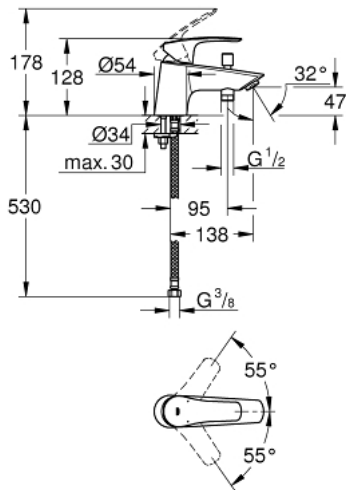

Fiche - 33 412 003 - Grohe

Mitigeur bain-douche Eurosmart Grohe - Monotrou - Chrome

Réf 33412003

114.37€^{TTC*}

Voir le produit : <https://www.domomat.com/63571-mitigeur-bain-douche-eurosmart-grohe-monotrou-chrome-grohe-33412003.html>

Le produit Mitigeur bain-douche Eurosmart Grohe - Monotrou - Chrome est en vente chez Domomat !

33 412 003 MITIGEUR MONOCOMMANDE BAIN / DOUCHE

DESCRIPTION DU PRODUIT

- Monotrou sur plage
 - Levier de commande métallique
 - **GROHE SilkMove** Cartouche en céramique 35mm avec butée éco 1/2 débit
 - Limiteur de débit ajustable
 - avec limiteur de température
 - **GROHE StarLight** Chrome éclatant et durable
 - **GROHE FastFixation** installation rapide
 - Inverseur automatique pour 2 sorties
 - Mousseur
 - Clapet anti-retour intégré
 - Flexibles de raccordement souples
 - Protégé contre les retours d'eau
- **Version GROHE Professional**