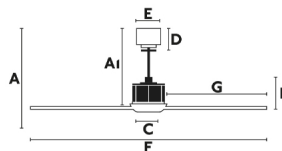

Caractéristiques générales

Genre	I
IP	20
Tension	220V- 240V
Hertz	50/60HZ
W	2,8-3,2-4-5-6,7-9
RPM	51-86-122-158-195-235
Débit d'air	121.69
Fonction inverse	SI
Type de moteur	DC
Nombre de lames	3
Toit en pente	SI
Peut être installé sans tige de selle	NO