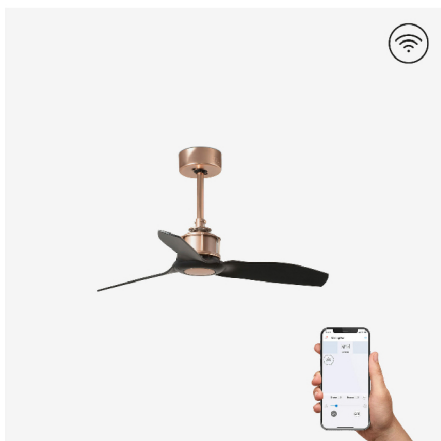

## Fiche ventilateur Faro

**Ventilateur de plafond intelligent  
Just Fan Faro - Pièce 13m2 - 6  
vitesses - Cuivre/noir**

Réf 33427WP

**498.12€<sup>TTC\*</sup>**

Voir le produit : <https://www.domomat.com/60760-ventilateur-de-plafond-intelligent-just-fan-faro-piece-13m2-6-vitesses-cuivrenoir-faro-33427wp.html>

*Le produit Ventilateur de plafond intelligent Just Fan Faro - Pièce 13m2 - 6 vitesses -  
Cuivre/noir  
est en vente chez Domomat !*

Petite version de JUST FAN. Est l'essence d'un ventilateur de style industriel et très actuel. Un squelette de métal stylisé qui présente un design novateur et accrocheur. Ce ventilateur de plafond cuivre et pâles en noir est idéal pour la ventilation d'espaces jusqu'à 13m<sup>2</sup>. Actionné par un contrôle à distance, inclus. Ce ventilateur de plafond avec moteur DC de basse consommation, dispose de 6 vitesses réglables avec une consommation de 2,8 - 3,2 - 4 - 5 - 6,7 - 9W et 51 - 86 - 122 - 158 - 195 - 235 tours par minute selon la vitesse. Ce ventilateur dispose de la fonction inverse, vous pourrez donc l'utiliser en hiver pour améliorer l'efficacité de votre système de chauffage. Flux d'air : 121,69 m<sup>3</sup> min / 4296 CFM. Kit d'éclairage optionnel

## Caractéristiques générales

Fixation	Plafond
Genre	I
IP	20
Tension	100V-240V
Hertz	50/60Hz
Pile incluse	.
W	2,8-3,2-4-5-6,7-9
RPM	51-86-122-158-195-235
Débit d'air (m <sup>3</sup> /min)	121.69
Fonction inverse	Oui
Type de moteur	DC
Nombre de lames	3
Lames réversibles	Non
Toit en pente	Oui
Peut être installé sans tige de selle	Non
Type de contrôle inclus	MANDO A DISTANCIA + ALEXA/GOOGLE HOME/SIRI VOICE C