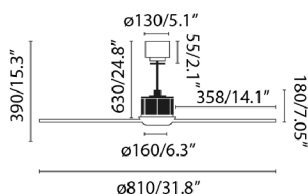

## Caractéristiques générales

Fixation	Plafond
Genre	I
IP	20
Tension	100V-240V
Hertz	50/60Hz
Pile incluse	.
W	2,8-3,2-4-5-6,7-9
RPM	51-86-122-158-195-235
Débit d'air (m <sup>3</sup> /min)	121.69
Fonction inverse	Oui
Type de moteur	DC
Nombre de lames	3
Lames réversibles	Non
Toit en pente	Oui
Peut être installé sans tige de selle	Non
Type de contrôle inclus	MANDO A DISTANCIA + ALEXA/GOOGLE HOME/SIRI VOICE C