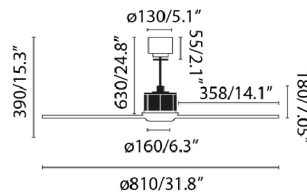

Caractéristiques générales

Fixation	Plafond
Genre	I
IP	20
Tension	100V-240V
Hertz	50/60Hz
Pile incluse	.
W	2,8-3,2-4-5-6,7-9
RPM	51-86-122-158-195-235
Débit d'air (m ³ /min)	121.69
Fonction inverse	Oui
Type de moteur	DC
Nombre de lames	3
Lames réversibles	Non
Toit en pente	Oui
Peut être installé sans tige de selle	Non
Type de contrôle inclus	MANDO A DISTANCIA + ALEXA/GOOGLE HOME/SIRI VOICE C

Équipement électrique

Informations complémentaires

Longueur des tiges de selle supplémentaires	100-200mm
---	-----------

Téléchargement de fichiers

Documents généraux	Télécharger >
2D / 3D	Télécharger >
Niveau d'énergie	Télécharger >