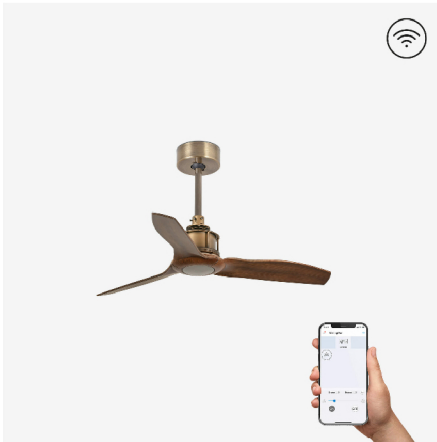

Fiche ventilateur Faro

Ventilateur de plafond wifi Just Fan Faro - Pièce 13m2 - 6 vitesses - Or vieilli/bois

Réf 33428WP

498.12€^{TTC*}

Voir le produit : <https://www.domomat.com/60765-ventilateur-de-plafond-wifi-just-fan-faro-piece-13m2-6-vitesses-or-vieillibois-faro-33428wp.html>

Le produit Ventilateur de plafond wifi Just Fan Faro - Pièce 13m2 - 6 vitesses - Or vieilli/bois est en vente chez Domomat !

Petite version de JUST FAN. Est l'essence d'un ventilateur de style industriel et très actuel. Un squelette de métal stylisé qui présente un design novateur et accrocheur. Ce ventilateur de plafond or vieilli et pâles en bois est idéal pour la ventilation d'espaces jusqu'à 13m². Actionné par un contrôle à distance, inclus. Ce ventilateur de plafond avec moteur DC de basse consommation, dispose de 6 vitesses réglables avec une consommation de 4 - 6 - 9 - 13 - 22 - 32W et 50 - 71 - 100 - 126 - 150 - 179 tours par minute selon la vitesse. Ce ventilateur dispose de la fonction inverse, vous pourrez donc l'utiliser en hiver pour améliorer l'efficacité de votre système de chauffage. Flux d'air : 48,84 m³ min / 1724 CFM. Kit d'éclairage optionnel

Caractéristiques générales

Fixation	Plafond
Genre	I
IP	20
Tension	100V-240V
Hertz	50/60Hz
Pile incluse	.
W	2,8-3,2-4-5-6,7-9
RPM	51-86-122-158-195-235
Débit d'air (m ³ /min)	121.69
Fonction inverse	Oui
Type de moteur	DC
Nombre de lames	3
Lames réversibles	Non
Toit en pente	Oui
Peut être installé sans tige de selle	Non
Type de contrôle inclus	MANDO A DISTANCIA + ALEXA/GOOGLE HOME/SIRI VOICE C