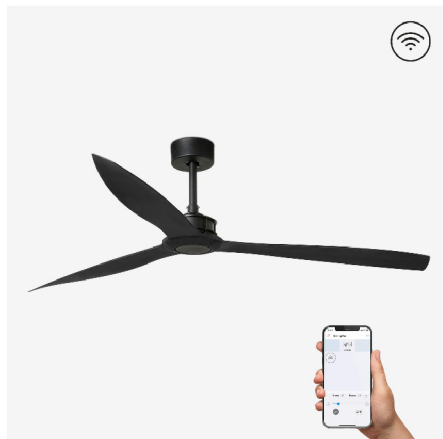

Fiche ventilateur Faro

**Ventilateur de plafond intelligent
Just Fan Faro - Pièce 28m2 - 6
vitesses - Noir mat**
Réf 33432WP

536.52€^{TTC*}

Voir le produit : <https://www.domomat.com/60787-ventilateur-de-plafond-intelligent-just-fan-faro-piece-28m2-6-vitesses-noir-mat-faro-33432wp.html>

*Le produit Ventilateur de plafond intelligent Just Fan Faro - Pièce 28m2 - 6 vitesses -
Noir mat
est en vente chez Domomat !*

Version large de JUST FAN. Ce ventilateur de plafond moderne est idéal pour la ventilation d'espaces à partir de 28m².

Actionné par un contrôle à distance inclus, et en finition noire avec pâles noires. Ce ventilateur de plafond avec moteur DC de basse consommation, dispose de 6 vitesses réglables avec une consommation de 4 - 6 - 9 - 12 - 17 - 31W et 48 - 64 - 82 - 98 - 114 - 145 tours par minute selon la vitesse. Ce ventilateur dispose de la fonction inverse, vous pourrez donc l'utiliser en hiver pour améliorer l'efficacité de votre système de chauffage. Flux d'air : 175.35 m³ min / 6190 CFM. Kit d'éclairage optionnel LED: Ref. 33391K. Télécommandez votre ventilateur avec l'application WiZ.

Caractéristiques générales

Fixation	Plafond
Genre	I
IP	20
Tension	100V-240V
Hertz	50/60Hz
Pile incluse	.
W	4-6-9-12-17-31
RPM	48-64-82-98-114-145
Débit d'air (m ³ /min)	175.28
Fonction inverse	Oui
Type de moteur	DC
Nombre de lames	3
Lames réversibles	Non
Toit en pente	Oui
Peut être installé sans tige de selle	Non
Type de contrôle inclus	MANDO A DISTANCIA + ALEXA/GOOGLE HOME/SIRI VOICE C