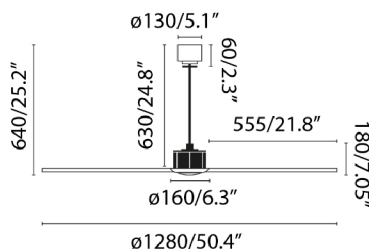

Caractéristiques générales

Fixation	Plafond
Genre	I
IP	20
Tension	100V-240V
Hertz	50/60Hz
Pile incluse	.
W	4-6-9-12-17-31
RPM	48-64-82-98-114-145
Débit d'air (m ³ /min)	175.28
Fonction inverse	Oui
Type de moteur	DC
Nombre de lames	3
Lames réversibles	Non
Toit en pente	Oui
Peut être installé sans tige de selle	Non
Type de contrôle inclus	MANDO A DISTANCIA + ALEXA/GOOGLE HOME/SIRI VOICE C

Équipement électrique

Informations complémentaires

Longueur des tiges de selle supplémentaires	101-203-457mm
---------------------------------------------	---------------

Téléchargement de fichiers

Documents généraux	Télécharger >
2D / 3D	Télécharger >
Niveau d'énergie	Télécharger >