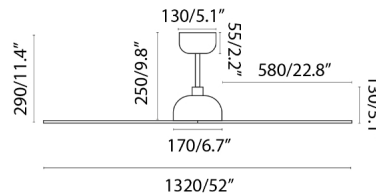

## Fiche - 33446WP - Faro

**Ventilateur plafonnier connecté avec  
moteur DC Gotland L Faro - 28m<sup>2</sup> - 6  
vitesses - Blanc SMART**

Réf 33446WP

**291.24€<sup>TTC\*</sup>**

Voir le produit : <https://www.domomat.com/152842-ventilateur-plafonnier-connecte-avec-moteur-dc-gotland-l-faro-28m-6-vitesses-blanc-smart-faro-33446wp.html>

*Le produit Ventilateur plafonnier connecté avec moteur DC Gotland L Faro - 28m<sup>2</sup> - 6 vitesses - Blanc SMART est en vente chez Domomat !*

GOTLAND est un ventilateur de plafond blanc et large idéal pour des pièces de 17'6 à 28m2. De conception simple et intemporelle, ce ventilateur avec moteur DC fonctionne actionné par un contrôle à distance avec programmeur, inclus. Il a 3 vitesses réglables. SITRO peut être installé sur plafond mansard et a fonction été/hiver. Il dispose également de la technologie SMART FAN, qui vous permettra de le contrôler avec l'application WiZ. Celle-ci fonctionne par WIFI 2.4 GHz et offre les mêmes fonctionnalités que la télécommande classique. Elle est compatible avec Alexa, Google assistant et Siri. N'oubliez pas qu'il est nécessaire d'ajouter le récepteur Smart Ref. 34150 - 03, qui n'est pas inclus.