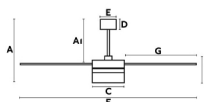

A	AI	B	C	D	E	F	G
385/51"	270/10,6"	210/8,24"	230/7,68"	65/2,51"	Ø150/5,9"	Ø1320/51,9"	555/21,9"

Caractéristiques générales

Fixation	Plafond
Genre	I
IP	20
Tension	220V-240V
Hertz	50Hz
Puissance	15W
W	13-25-55
RPM	75-135-180
Débit d'air (m3/min)	157.52
Fonction inverse	Oui
Type de moteur	AC
Nombre de lames	3
Lames réversibles	Oui
Toit en pente	Oui
Peut être installé sans tige de selle	Non
Type de contrôle inclus	Télécommande