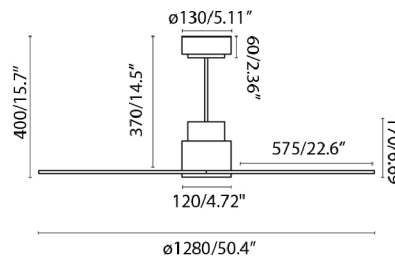

Caractéristiques générales

Fixation	Plafond
Genre	I
IP	20
Tension	100V-240V
Hertz	50/60Hz
Pile incluse	.
W	4-6-10-16-24-37
RPM	50-87-125-162-199-237
Débit d'air (m³/min)	222.41
Fonction inverse	Oui
Type de moteur	DC
Nombre de lames	3
Lames réversibles	Non
Toit en pente	Oui
Peut être installé sans tige de selle	Non
Type de contrôle inclus	MANDO A DISTANCIA + ALEXA/GOOGLE HOME/SIRI VOICE C