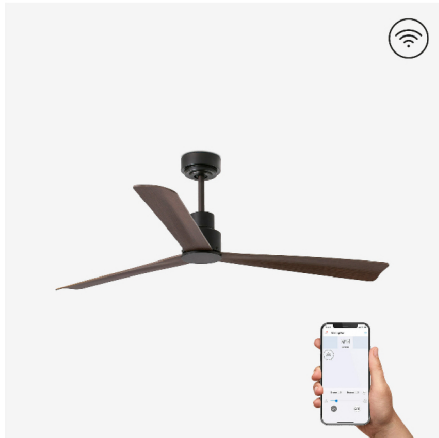

Fiche ventilateur Faro

**Ventilateur de plafond intelligent
Nassau Faro - 17m² - 6 vitesses -
Marron**

Réf 33478WP

468.96€^{TTC*}

Voir le produit : <https://www.domomat.com/60791-ventilateur-de-plafond-intelligent-nassau-faro-17m-6-vitesses-marron-faro-33478wp.html>

Le produit Ventilateur de plafond intelligent Nassau Faro - 17m² - 6 vitesses - Marron est en vente chez Domomat !

NASSAU est un ventilateur de plafond minimaliste. Actionné par un contrôle à distance, inclus. Ce ventilateur de plafond avec moteur DC dispose de 6 vitesses réglables avec une consommation de 4 - 6 - 10 - 16 - 24 - 37W et 50 - 87 - 125 - 162 - 199 - 237 tours par minute selon la vitesse. Ce ventilateur dispose de la fonction inverse, vous pourrez donc l'utiliser en hiver pour améliorer l'efficacité de votre système de chauffage. Flux d'air : 222.41 m³ min / 7851 CFM. Peut être installé sur plafond mansardé. Télécommandez votre ventilateur avec l'application WiZ. Celle-ci fonctionne par WIFI 2.4 GHz et offre les mêmes fonctionnalités que la télécommande classique. Elle est compatible avec Alexa, Google assistant et Siri.

Caractéristiques générales

Fixation	Plafond
Genre	I
IP	20
Tension	100V-240V
Hertz	50/60Hz
Pile incluse	.
W	4-6-10-16-24-37
RPM	50-87-125-162-199-237
Débit d'air (m³/min)	222.41
Fonction inverse	Oui
Type de moteur	DC
Nombre de lames	3
Lames réversibles	Non
Toit en pente	Oui
Peut être installé sans tige de selle	Non
Type de contrôle inclus	MANDO A DISTANCIA + ALEXA/GOOGLE HOME/SIRI VOICE C