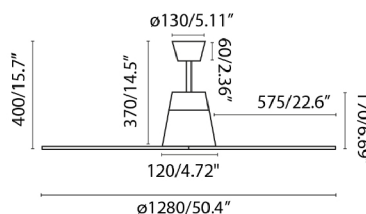

Caractéristiques générales

Fixation	Plafond
Genre	I
IP	44
Tension	220V-240V
Hertz	50/60Hz
Pile incluse	.
Puissance	17W
W	3-5-8-12-21-31
RPM	50-71-93-115-138-162
Débit d'air (m ³ /min)	183.09
Fonction inverse	Oui
Type de moteur	DC
Nombre de lames	4
Lames réversibles	Non
Toit en pente	Oui
Peut être installé sans tige de selle	Non
Type de contrôle inclus	Télécommande + Alexa/Google/Siri