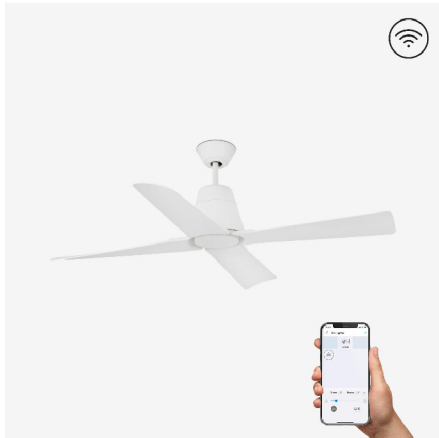

## Fiche ventilateur Faro

**Ventilateur de plafond intelligent  
Typhoon Faro - 6 vitesses - IP 44 -  
Blanc**

Réf 33480WP

**526.80€<sup>TTC\*</sup>**

Voir le produit : <https://www.domomat.com/60806-ventilateur-de-plafond-intelligent-typhoon-faro-6-vitesses-ip-44-blanc-faro-33480wp.html>

*Le produit Ventilateur de plafond intelligent Typhoon Faro - 6 vitesses - IP 44 - Blanc est en vente chez Domomat !*

Le modèle TYPHOON est un ventilateur de plafond dessiné par Jordi Busquets, idéal pour ventiler des pièces d'environ 17.6 m2. Ce ventilateur répond à la norme IP44 et peut donc être utilisé à l'intérieur comme à l'extérieur. Les pièces métalliques qui le composent ont reçu un traitement antirouille. Il fonctionne avec une télécommande (incluse). Ce ventilateur de plafond de Faro Barcelona est équipé d'un moteur DC, compte 6 vitesses réglables et une consommation de 3 - 5 - 8 - 12 - 21 - 31W et de 0 - 71 - 93 - 115 - 138 - 162 tours par minute. Le TYPHOON offre la fonction chaud/froid et peut donc être utilisé aussi bien en été qu'en hiver, vous permettant ainsi de réduire votre consommation d'électricité. Flux d'air:

## Caractéristiques générales

<b>Fixation</b>	Plafond
<b>Genre</b>	I
<b>IP</b>	44
<b>Tension</b>	220V-240V
<b>Hertz</b>	50/60Hz
<b>Pile incluse</b>	.
<b>W</b>	3-5-8-12-21-31
<b>RPM</b>	50-71-93-115-138-162
<b>Débit d'air (m3/min)</b>	183.09
<b>Fonction inverse</b>	Oui
<b>Type de moteur</b>	DC
<b>Nombre de lames</b>	4
<b>Lames réversibles</b>	Non
<b>Toit en pente</b>	Oui
<b>Peut être installé sans tige de selle</b>	Non
<b>Type de contrôle inclus</b>	MANDO A DISTANCIA + ALEXA/GOOGLE HOME/SIRI VOICE C