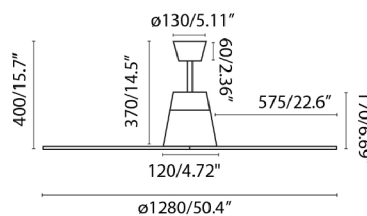

*Le produit Ventilateur de plafond intelligent Typhoon Faro - 6 vitesses - IP 44 - Blanc est en vente chez Domomat !*

Le modèle TYPHOON est un ventilateur de plafond dessiné par Jordi Busquets, idéal pour ventiler des pièces d'environ 17.6 m2. Ce ventilateur répond à la norme IP44 et peut donc être utilisé à l'intérieur comme à l'extérieur. Les pièces métalliques qui le composent ont reçu un traitement antirouille. Il fonctionne avec une télécommande (incluse). Ce ventilateur de plafond de Faro Barcelona est équipé d'un moteur DC, compte 6 vitesses réglables et une consommation de 3 - 5 - 8 - 12 - 21 - 31W et de 0 - 71 - 93 - 115 - 138 - 162 tours par minute. Le TYPHOON offre la fonction chaud/froid et peut donc être utilisé aussi bien en été qu'en hiver, vous permettant ainsi de réduire votre consommation d'électricité. Flux d'air:

## Caractéristiques générales

<b>Fixation</b>	Plafond
<b>Genre</b>	I
<b>IP</b>	44
<b>Tension</b>	220V-240V
<b>Hertz</b>	50/60Hz
<b>Pile incluse</b>	.
<b>W</b>	3-5-8-12-21-31
<b>RPM</b>	50-71-93-115-138-162
<b>Débit d'air (m3/min)</b>	183.09
<b>Fonction inverse</b>	Oui
<b>Type de moteur</b>	DC
<b>Nombre de lames</b>	4
<b>Lames réversibles</b>	Non
<b>Toit en pente</b>	Oui
<b>Peut être installé sans tige de selle</b>	Non
<b>Type de contrôle inclus</b>	MANDO A DISTANCIA + ALEXA/GOOGLE HOME/SIRI VOICE C