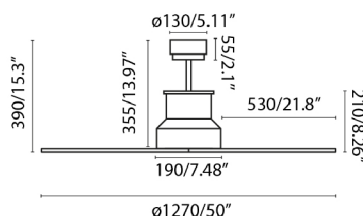

Fiche ventilateur Faro

Ventilateur de plafond intelligent
Winche LED Faro - IP 44 - 17,6m²
-3000K - Marron
Réf 33481WP-7

556.80€^{TTC*}

Voir le produit : <https://www.domomat.com/60812-ventilateur-de-plafond-intelligent-winche-led-faro-ip-44-176m-3000k-marron-faro-33481wp-7.html>

Le produit Ventilateur de plafond intelligent Winche LED Faro - IP 44 - 17,6m² -3000K - Marron est en vente chez Domomat !

WINCHE est un ventilateur avec lumière de plafond pour extérieur, idéal pour la ventilation de pièces jusqu'à 17.6m². Actionné par un contrôle à distance, inclus. Cest ventilateur marron de plafond avec moteur DC dispose de 6 vitesses réglables avec une consommation de 3 - 5 - 8 - 12 - 21 - 31W et 50 - 71 - 93 - 115 - 138 - 162 tours par minute selon la vitesse. Ce ventilateur dispos de la fonction inverse, vous pourrez donc l'utiliser en hiver pour améliorer l'efficacité de votre système de chauffage. Il dispose également de la technologie SMART FAN, qui vous permettra de le contrôler avec l'application WiZ. Celle - ci fonctionne par WIFI 2.4 GHz et offre les mêmes fonctionnalités que la télécommande classique.

Caractéristiques générales

Fixation	Plafond
Genre	I
IP	44
Tension	220V-240V
Hertz	50/60Hz
Pile incluse	.
Puissance	17W
W	3-5-8-12-21-31
RPM	50-71-93-115-138-162
Débit d'air (m³/min)	183.09
Fonction inverse	Oui
Type de moteur	DC
Nombre de lames	4
Lames réversibles	Non
Toit en pente	Oui
Peut être installé sans tige de selle	Non
Type de contrôle inclus	Télécommande + Alexa/Google/Siri