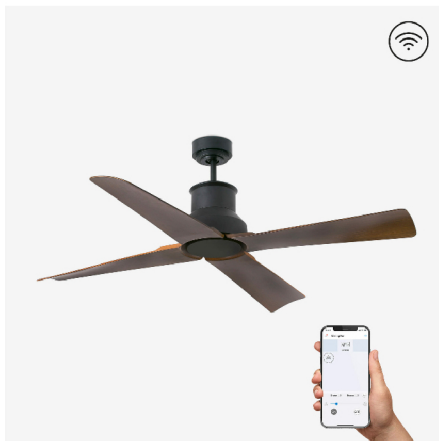

## Fiche ventilateur Faro

**Ventilateur de plafond intelligent  
Winche Faro - 6 vitesses - IP 44 -  
17,6m<sup>2</sup> - Marron**  
Réf 33481WP

**556.80€<sup>TTC\*</sup>**

Voir le produit : <https://www.domomat.com/60810-ventilateur-de-plafond-intelligent-winche-faro-6-vitesses-ip-44-176m-marron-faro-33481wp.html>

*Le produit Ventilateur de plafond intelligent Winche Faro - 6 vitesses - IP 44 - 17,6m<sup>2</sup> - Marron est en vente chez Domomat !*

WINCHE est un ventilateur de plafond pour extérieur, idéal pour la ventilation de pièces jusqu'à 17.6m<sup>2</sup>. Actionné par un contrôle à distance, inclus. Cest ventilateur de plafond avec moteur DC dispose de 6 vitesses réglables avec une consommation de 3 - 5 - 8 - 12 - 21 - 31W et 50 - 71 - 93 - 115 - 138 - 162 tours par minute selon la vitesse. Ce ventilateur dispos de la fonction inverse, vous pourrez donc l'utiliser en hiver pour améliorer l'efficacité de votre système de chauffage. Flux d'air: 183.09m<sup>3</sup> min / 6463 CFM. Adapté aux plafonds mansardés. Télécommandez votre ventilateur avec l'application WiZ. Celle - ci fonctionne par WIFI 2.4 GHz et offre les mêmes fonctionnalités que la télécommande classique.

## Caractéristiques générales

<b>Fixation</b>	Plafond
<b>Genre</b>	I
<b>IP</b>	44
<b>Tension</b>	220V-240V
<b>Hertz</b>	50/60Hz
<b>Pile incluse</b>	.
<b>W</b>	3-5-8-12-21-35
<b>RPM</b>	50-71-93-115-138-162
<b>Débit d'air (m<sup>3</sup>/min)</b>	183.01
<b>Fonction inverse</b>	Oui
<b>Type de moteur</b>	DC
<b>Nombre de lames</b>	4
<b>Lames réversibles</b>	Non
<b>Toit en pente</b>	Oui
<b>Peut être installé sans tige de selle</b>	Non
<b>Type de contrôle inclus</b>	Télécommande + Alexa/Google/Siri