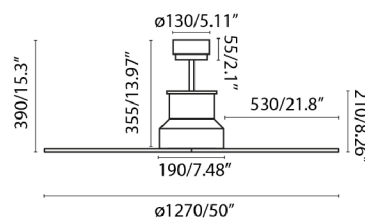

## Fiche ventilateur Faro

**Ventilateur de plafond intelligent  
Winche Faro - 6 vitesses - IP 44 -  
17,6m<sup>2</sup> - Marron**  
Réf 33481WP

**556.80€<sup>TTC\*</sup>**

Voir le produit : <https://www.domomat.com/60810-ventilateur-de-plafond-intelligent-winche-faro-6-vitesses-ip-44-176m-marron-faro-33481wp.html>

*Le produit Ventilateur de plafond intelligent Winche Faro - 6 vitesses - IP 44 - 17,6m<sup>2</sup> - Marron est en vente chez Domomat !*

WINCHE est un ventilateur de plafond pour extérieur, idéal pour la ventilation de pièces jusqu'à 17.6m<sup>2</sup>. Actionné par un contrôle à distance, inclus. Cest ventilateur de plafond avec moteur DC dispose de 6 vitesses réglables avec une consommation de 3 - 5 - 8 - 12 - 21 - 31W et 50 - 71 - 93 - 115 - 138 - 162 tours par minute selon la vitesse. Ce ventilateur dispos de la fonction inverse, vous pourrez donc l'utiliser en hiver pour améliorer l'efficacité de votre système de chauffage. Flux d'air: 183.09m<sup>3</sup> min / 6463 CFM. Adapté aux plafonds mansardés. Télécommandez votre ventilateur avec l'application WiZ. Celle - ci fonctionne par WIFI 2.4 GHz et offre les mêmes fonctionnalités que la télécommande classique.