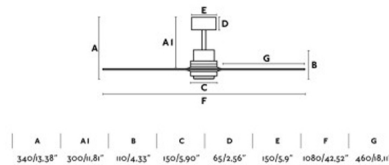

Le produit Ventilateur plafonnier Mini Lantau Faro - Moteur DC - 13m² - 6 vitesses est en vente chez Domomat !

Ventilateur de plafond moderne avec moteur DC au design révolutionnaire et frappant, idéal pour la ventilation de pièces jusqu'à 13m². Moteur en acier et pales en bois. Finitions des pales en noyer foncé. Fonctionne avec une télécommande (incluse). Dispose de 3 vitesses réglables avec une consommation de 13 - 26 - 55W et 105 - 150 - 210 tours par minute selon la vitesse. Ce ventilateur dispose de la fonction inverse, vous pourrez donc l'utiliser en hiver pour améliorer l'efficacité de votre système de chauffage. Flux d'air: 143,2 m³ min / 5055 CFM. Peut être installé sur plafond mansardé.