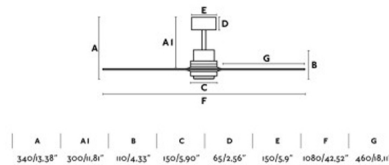

*Le produit Ventilateur plafonnier Mini Lantau Faro - Moteur DC - 13m² - 6 vitesses
est en vente chez Domomat !*

Ventilateur de plafond moderne avec moteur DC au design révolutionnaire et frappant, idéal pour la ventilation de pièces jusqu'à 13m². Moteur en acier et pales en bois. Finitions des pales en noyer foncé. Fonctionne avec une télécommande (incluse). Dispose de 3 vitesses réglables avec une consommation de 13 - 26 - 55W et 105 - 150 - 210 tours par minute selon la vitesse. Ce ventilateur dispose de la fonction inverse, vous pourrez donc l'utiliser en hiver pour améliorer l'efficacité de votre système de chauffage. Flux d'air: 143,2 m³ min / 5055 CFM. Peut être installé sur plafond mansardé.