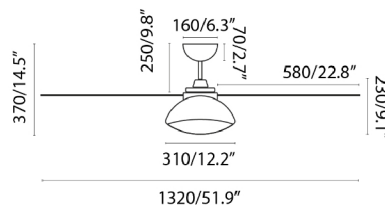

RODAS est un ventilateur de plafond avec moteur DC moderne avec lumière idéal pour des pièces à partir 17m2. Ce ventilateur de plafond blanc est actionné à l'aide d'une télécommande (incluse) de 5 vitesses réglables 135 - 155 - 170 - 190 - 210rpm correspondant aux consommations suivantes : 7 - 10 - 14 - 18 - 26W. Flux d'air : 246 m3 min /6300 CFM. Télécommandez votre ventilateur avec l'application WIZ. Celle - ci fonctionne par WIFI 2.4 GHz et offre les mêmes fonctionnalités que la télécommande classique. Elle est compatible avec Alexa, Google assistant et Siri.

Caractéristiques générales

Fixation	Plafond
Genre	I
IP	20
Tension	100V-240V
Hertz	50/60Hz
Pile incluse	.
Puissance	20W
W	7-9-12-16-21-26
RPM	130-145-160-178-194-210
Débit d'air (m3/min)	246
Fonction inverse	Oui
Type de moteur	DC
Nombre de lames	3
Lames réversibles	Non
Toit en pente	Oui
Peut être installé sans tige de selle	Non
Type de contrôle inclus	Télécommande avec minuterie + Alexa/Google/Siri