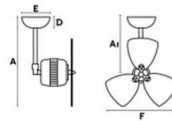

Le produit Ventilateur Vedra S de Faro - Inclinable - Jusqu'à 13m² - Marron foncé est en vente chez Domomat !

Ventilateur de plafond avec lumière idéal pour des pièces jusqu'à 13m². Moteur en acier et pales en legno plywood. Pales en noyer. Fonctionne à l'aide d'une commande murale (incluse) de 4 vitesses réglables. Flux d'air: 58,11 m³ min / 2052 CFM. VEDRA peut être installé sur plafond mansardé.

A	AI	B	C	D	E	F	G
540/212"	450/177"	200/787"	100/393"	60/2,35"	Ø145/5,7"	Ø460/18,1"	200/779"

Caractéristiques générales

Fixation	Plafond
Genre	I
IP	20
Tension	220V-240V
Hertz	50Hz
Orientation verticale vers le haut	⇒ 90
W	19-22-34-37
RPM	327-369-495-515
Débit d'air (m ³ /min)	58.11
Fonction inverse	Non
Type de moteur	AC
Nombre de lames	3
Lames réversibles	Non
Toit en pente	Oui
Peut être installé sans tige de selle	Non
Type de contrôle inclus	Commande murale