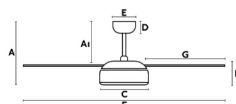

A	AI	B	C	D	E	F	G
310/12.2"	250/9.8"	180/7.05"	290/11.4"	60/2.35"	Ø150/5.91"	Ø1520/51.8"	870/34.2"

Caractéristiques générales

Fixation	Plafond
Genre	I
IP	20
Tension	220V-240V
Hertz	50/60Hz
Puissance	21.4W
W	5-8-10.5-14.7-16.9-21.4
RPM	80-108-126-149-161-180
Débit d'air (m ³ /min)	177.88
Fonction inverse	Oui
Type de moteur	DC
Nombre de lames	3
Lames réversibles	Non
Toit en pente	Oui
Peut être installé sans tige de selle	Non
Type de contrôle inclus	Télécommande