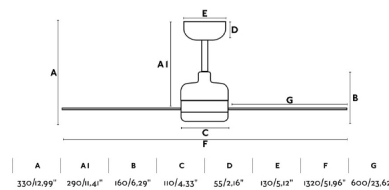

Fiche 33721 Faro

**Ventilateur NUU L de Faro - 28m² -
Moteur DC - Ø132cm - Blanc**

Réf 33721

256.32€^{TTC*}

Voir le produit : <https://www.domomat.com/69133-ventilateur-nuu-l-de-faro-28m-moteur-dc-o132cm-blanc-faro-33721.html>

Caractéristiques générales

Fixation	Plafond
Genre	I
IP	20
Tension	220V-240V
Hertz	50/60Hz
W	5-8-11-14-21-35
RPM	106-126-147-165-186-212
Débit d'air (m ³ /min)	104.58
Type de moteur	DC
Nombre de lames	3
Type de contrôle inclus	Télécommande avec minuterie