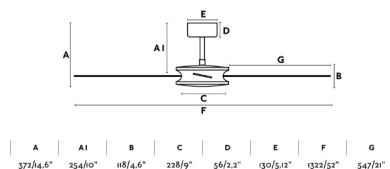

*Le produit Ventilateur plafonnier Polea L Faro - 28m² - 6 vitesses - Bois foncé
est en vente chez Domomat !*

POLEA est un ventilateur de plafond avec moteur DC idéal pour des pièces à partir de 17,6m². Moteur en acier et pales noir et rouille en bois. Actionné à l'aide d'une télécommande (incluse) de 6 vitesses réglables. Ce ventilateur dispose de la fonction inverse, vous pourrez donc l'utiliser en hiver. Ce ventilateur peut être installé sur plafond mansardé.