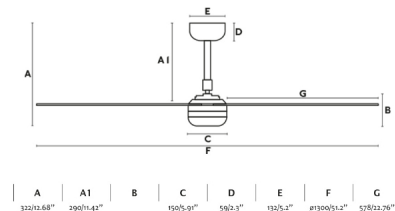

Caractéristiques générales

Tension	220V-240V
Hertz	50/60Hz
Pile incluse	.
Puissance	18W
W	9-12-16-21-30-33
RPM	100-118-132-152-168-176
Débit d'air (m3/min)	173
Fonction inverse	Oui
Type de moteur	DC
Nombre de lames	3
Lames réversibles	Non
Toit en pente	Oui
Peut être installé sans tige de selle	Non
Type de contrôle inclus	Télécommande avec minuterie

Caractéristiques de l'éclairage

Source lumineuse incluse	Oui
Température de couleur réglable	Oui
LM	1300lm
Source lumineuse à intensité variable	NON
Classification énergétique	D
Plage température de couleur	3000-4000-6500K

Téléchargement de fichiers

Documents généraux	Télécharger >
2D / 3D	Télécharger >
Niveau d'énergie	Télécharger >

Matériel

Corps/Structure	Acier
Diffuseur	Verre
Matériau de la lame	ABS

Finitions