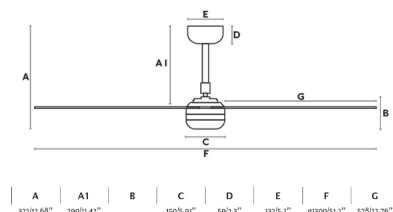

Caractéristiques générales

Tension	220V-240V
Hertz	50/60Hz
Pile incluse	.
W	9-12-16-21-30-33
RPM	100-118-132-152-168-176
Débit d'air (m3/min)	173
Fonction inverse	Oui
Type de moteur	DC
Nombre de lames	3
Lames réversibles	Non
Toit en pente	Oui
Peut être installé sans tige de selle	Non
Type de contrôle inclus	Télécommande avec minuterie

Matériel

Corps/Structure	Acier
Matériau de la lame	ABS

Finitions

Corps/Structure	Blanc