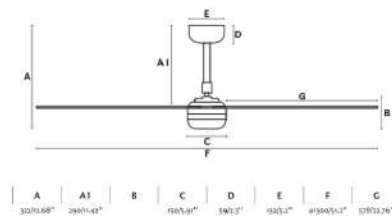

PUNT est un ventilateur de plafond avec lumière blanc et lames en bois clair idéal pour la ventilation de pièces à partir de 17,6m². Actionné par un contrôle à distance avec programmateur, inclus. Ce ventilateur de plafond avec moteur DC dispose de 6 vitesses réglables. PUNT dispose de la fonction inverse, vous pourrez donc l'utiliser en hiver pour améliorer l'efficacité de votre système de chauffage. Peut être installé sur plafond mansardé. Télécommandez votre ventilateur avec l'application WiZ. Celle-ci fonctionne par WIFI 2.4 GHz et offre les mêmes fonctionnalités que la télécommande classique. Elle est compatible avec Alexa, Google assistant et Siri.

Caractéristiques générales

Fixation	Plafond
Tension	220V-240V
Hertz	50/60Hz
Pile incluse	.
Puissance	18W
W	9-12-16-21-30-33
RPM	100-118-132-152-168-176
Débit d'air (m ³ /min)	173
Fonction inverse	Oui
Type de moteur	DC
Nombre de lames	3
Lames réversibles	Non
Toit en pente	Oui
Peut être installé sans tige de selle	Non
Type de contrôle inclus	Télécommande avec minuterie