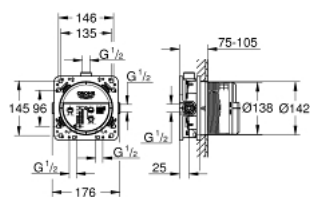

Fiche - 35604000 - Grohe

Corps encastré universel Rapido Smartbox 1/2 - Grohe

Réf 35604000

89.53€^{TTC*}

Voir le produit : <https://www.domomat.com/107762-corps-encastre-universel-rapido-smartbox-12-grohe-grohe-35604000.html>

*Le produit Corps encastré universel Rapido Smartbox 1/2 - Grohe
est en vente chez Domomat !*

35 604 000 GROHE RAPIDO SMARTBOX CORPS ENCASTRÉ UNIVERSEL 1/2

DESCRIPTION DU PRODUIT

- 3 sorties 1/2"
- 2 entrées en dessous 1/2"
- Profondeur d'installation 75-105 mm
- Unité de raccordement en laiton
- Bouchon de rinçage pré-monté
- Corps encastré stable et protection
- Nombreux points de fixation pour une pose en applique, par l'arrière d'une cloison ou en cloison légère
- Joint d'étanchéité
- Sans façade

- Gamme GROHE Professional

35 604 000 **GROHE RAPIDO SMARTBOX CORPS ENCASTRÉ UNIVERSEL 1/2**

PIÈCES DÉTACHÉES, août 2020 – now

1: Kit de joints (N ° de commande 48263000)*

*Accessoires spéciaux