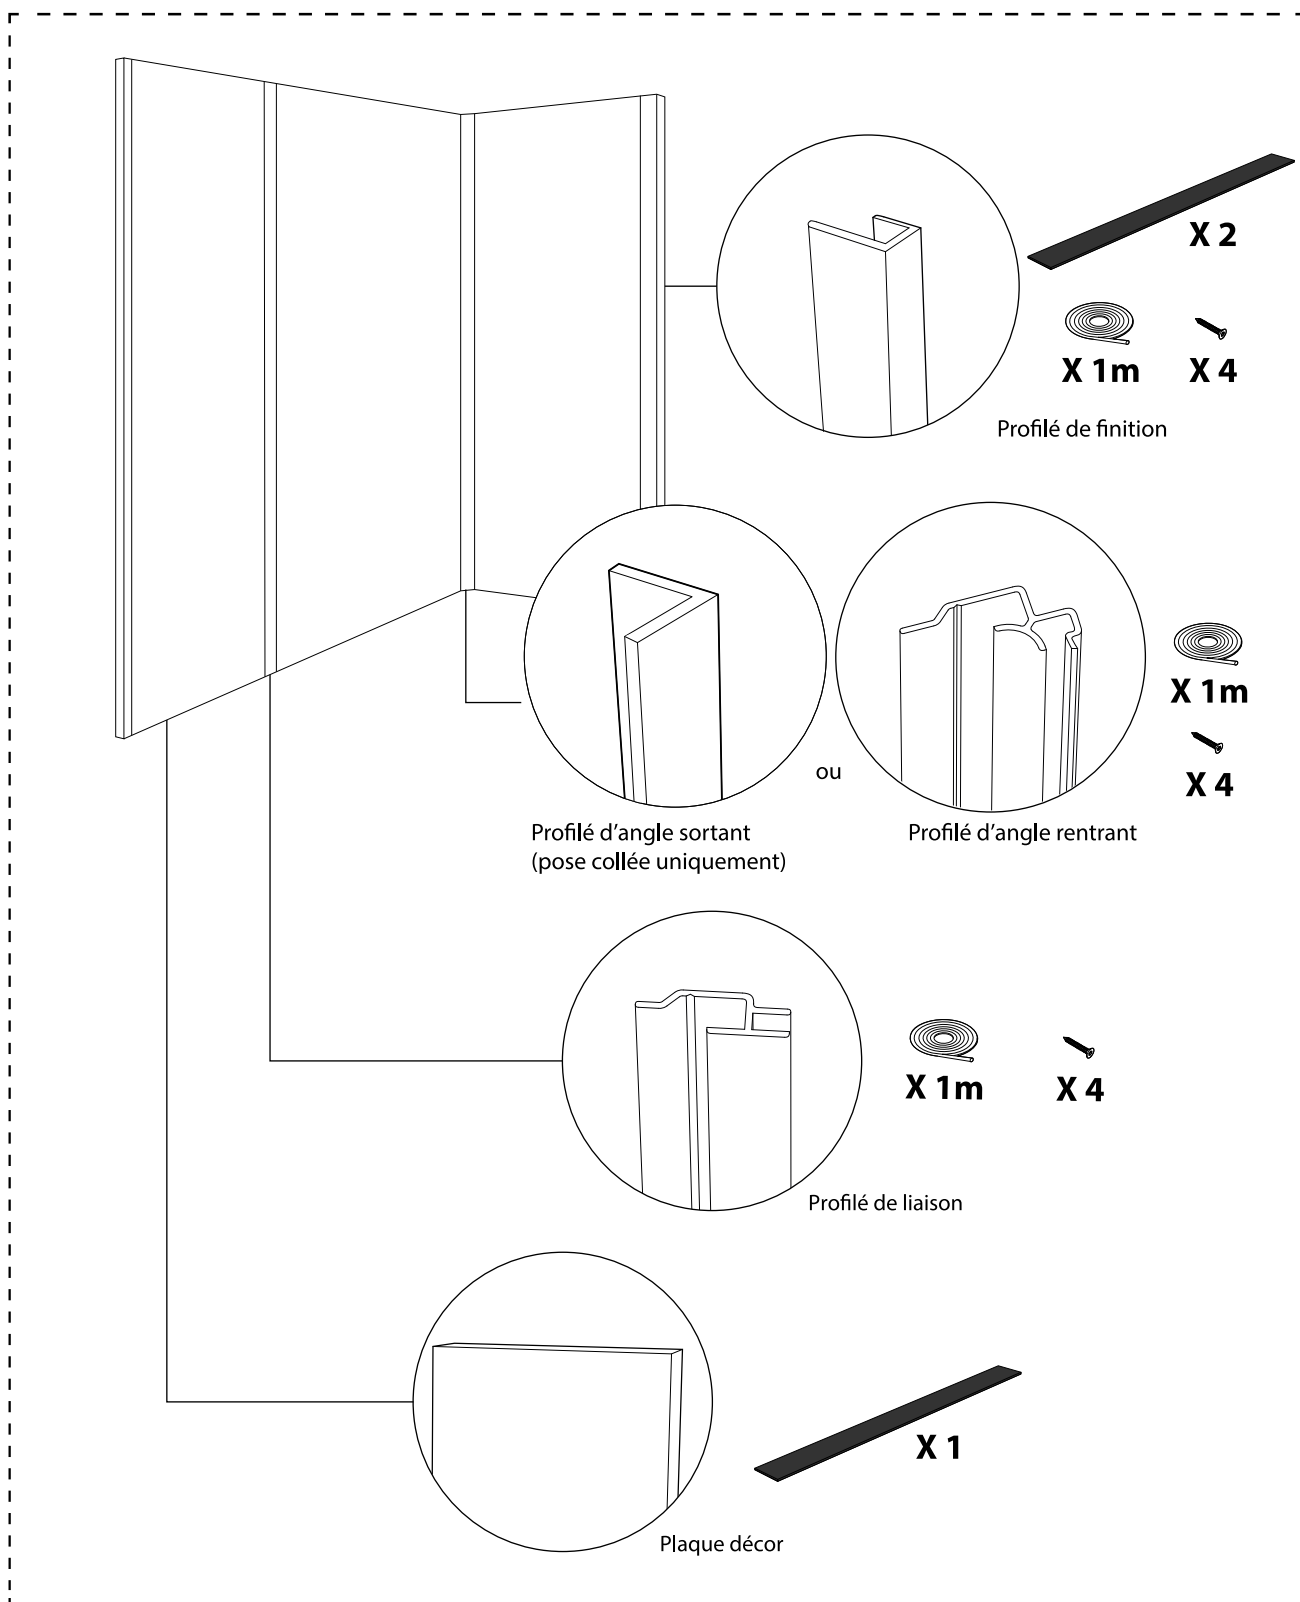

POSE D'UNE FINITION MURALE ÉTANCHE

NOT_DECO_Decofast_Finition_Murale_Detail.INT-ind04

LAZER

361, bd Mireille Lauze 13011 Marseille - France
Tél. (33) 04 91 80 15 60 - Fax (33) 04 91 79 42 61
E-mail info@lazer.fr
www.lazer.fr

1/8

UN AUTRE REGARD SUR LA SALLE DE BAIN