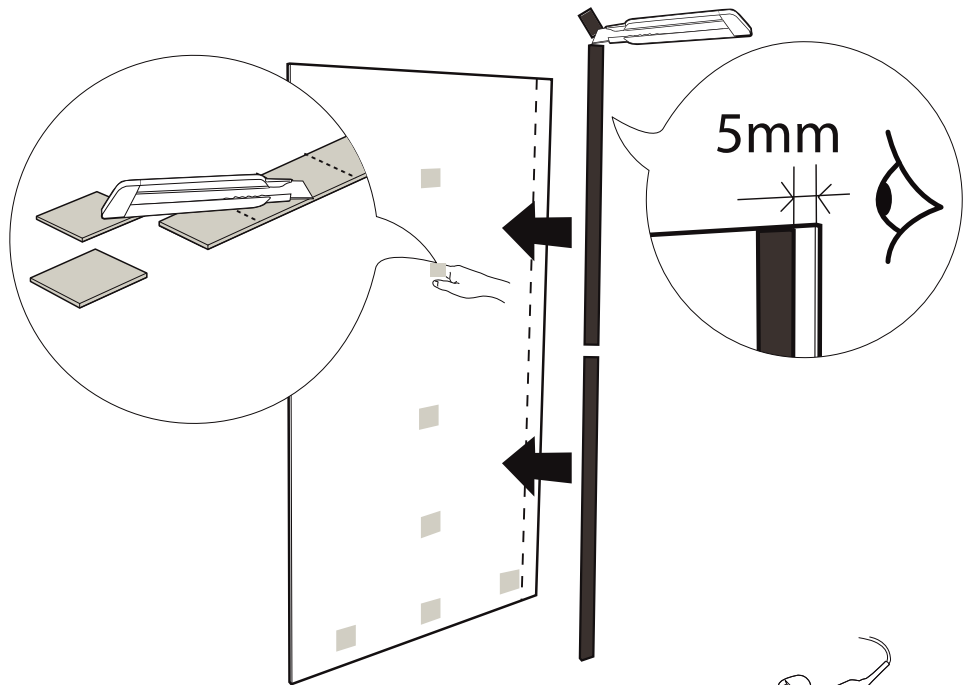

KIT STANDARD + EXTENSION
Réf. 400320/400321/400327/400328
Réf. 400325/400326/400331/400332

KIT STANDARD + KIT EXTENSION + KIT ANGLE
Réf. 400320/400321/400327/400328
Réf. 400322/400323/400329/400330
Réf. 400325/400326/400331/400332

→ A

→ **B**
1

Cas de passage de robinetterie

Réaliser à chaque perçage,
une étanchéité sur le chant
du revêtement mural

2

ou

3

4

→ C

1

2

Cas de passage de robinetterie

Réaliser à chaque perçage, une étanchéité sur le chant du revêtement mural

3

4

5