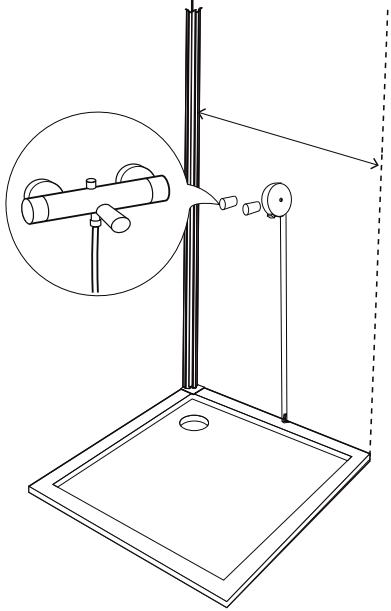

KIT STANDARD + EXTENSION
Réf. 400320/400321/400327/400328
Réf. 400325/400326/400331/400332

KIT STANDARD + KIT EXTENSION + KIT ANGLE
Réf. 400320/400321/400327/400328
Réf. 400322/400323/400329/400330
Réf. 400325/400326/400331/400332

→ A

→ **B**
1

Cas de passage de robinetterie

Réaliser à chaque perçage,
une étanchéité sur le chant
du revêtement mural

2

ou

3

4