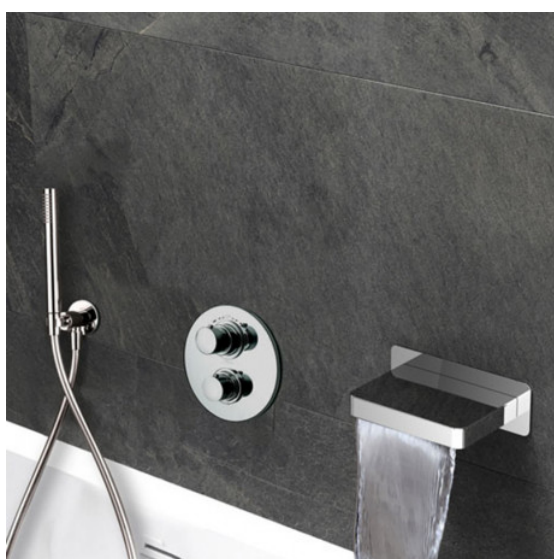

Fiche - 43CR800TH - Paini

Ensemble bain douche à encastrer Cox Paini - Chromé

Réf 43CR800TH

1,051.32€^{TTC*}

Voir le produit : <https://www.domomat.com/69039-ensemble-bain-douche-a-encastrer-cox-paini-chrome-paini-france-43cr800th.html>

*Le produit Ensemble bain douche à encastrer Cox Paini - Chromé
est en vente chez Domomat !*