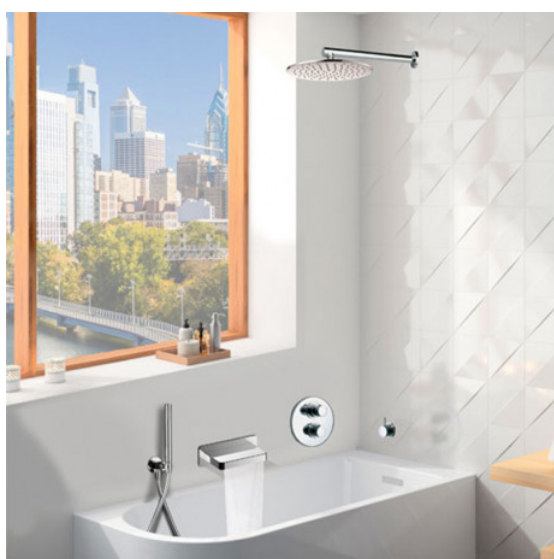

Fiche - 43CR900TH - Paini

**Ensemble bain douche à encastrer
Cox 3 sortie Paini - Bec cascade -
Douche de tête 250mm mural**
Réf 43CR900TH

1,236.00€^{TTC*}

Voir le produit : <https://www.domomat.com/69045-ensemble-bain-douche-a-encastrer-cox-3-sortie-paini-bec-cascade-douche-de-tete-250mm-mural-paini-france-43cr900th.html>

*Le produit Ensemble bain douche à encastrer Cox 3 sortie Paini - Bec cascade -
Douche de tête 250mm mural
est en vente chez Domomat !*

FORMULE BAIN DOUCHE ENCASTREE COX BRAS MURALE

Ref : **43CR900TH** | 1398.00 € PPHT

Caractéristiques techniques :

Mitigeur thermostatique avec box d'encastrement incluse

100% métal

Profondeur d'encastrement : 64 mini - 85 maxi

Débit sous 3 bars : 19 L/mn

Bec de remplissage 100% métal

Saillie : 125 mm

Largeur : 185 mm

Prise d'eau murale sur rotule orientable 100% métal

Douchette à main 1 jet 100% métal

Flexible Silverflex antitorsion 1,50 m

Bras murale de 400 mm + pomme Ø 250 mm

Robinet d'arrêt à raccorder obligatoirement sur la sortie basse de la box