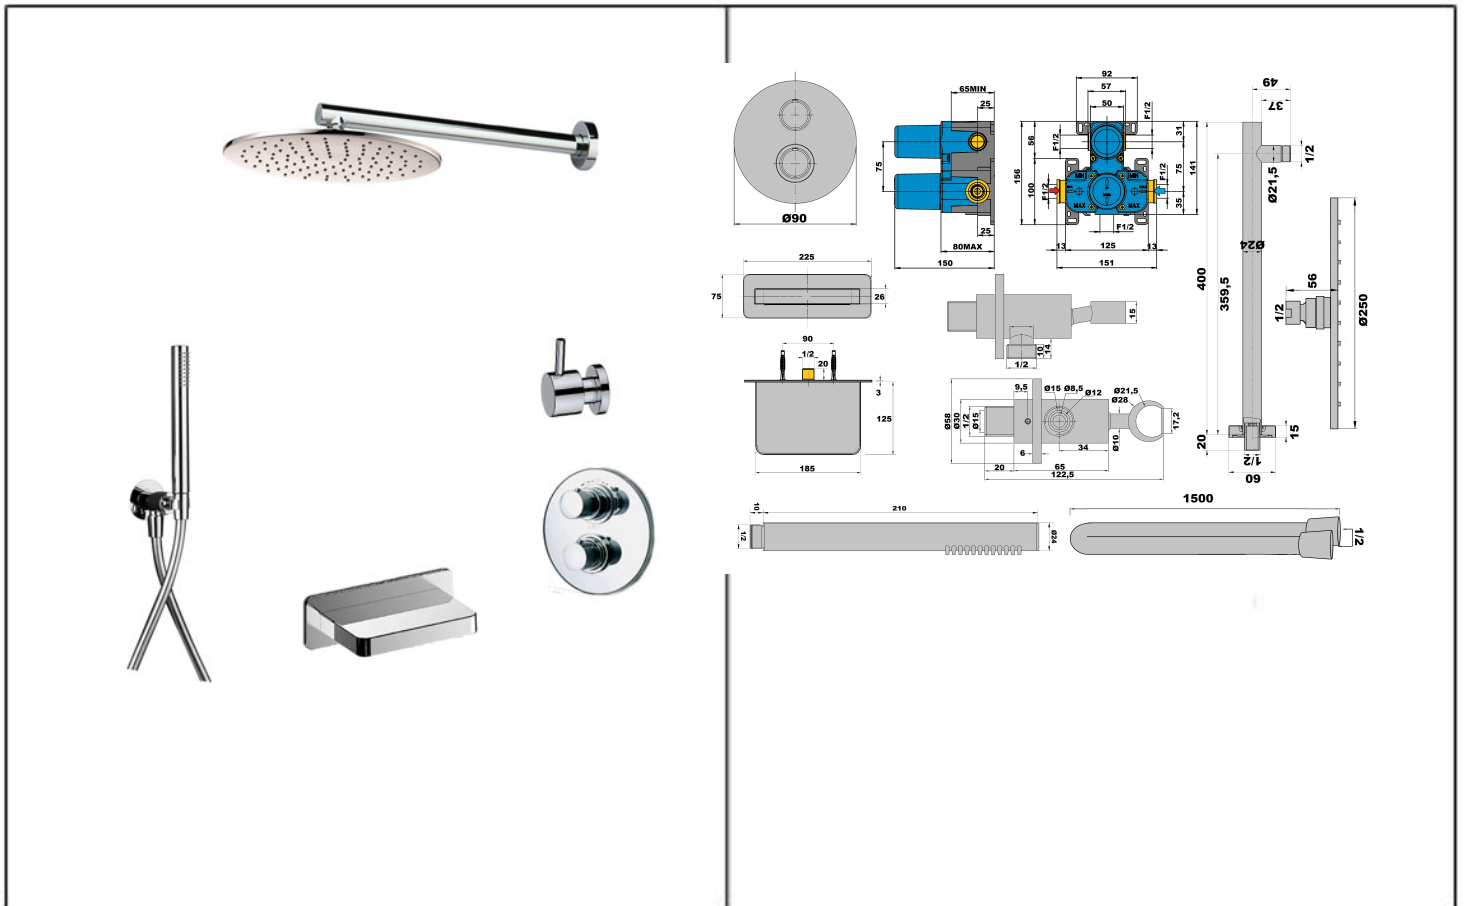

Fiche - 43CR900TH - Paini

**Ensemble bain douche à encastrer
Cox 3 sortie Paini - Bec cascade -
Douche de tête 250mm mural**
Réf 43CR900TH

1,236.00€^{TTC*}

Voir le produit : <https://www.domomat.com/69045-ensemble-bain-douche-a-encastrer-cox-3-sortie-paini-bec-cascade-douche-de-tete-250mm-mural-paini-france-43cr900th.html>

*Le produit Ensemble bain douche à encastrer Cox 3 sortie Paini - Bec cascade -
Douche de tête 250mm mural
est en vente chez Domomat !*

FORMULE BAIN DOUCHE ENCASTREE COX BRAS MURALE

Ref : **43CR900TH** | 1398.00 € PPHT

Caractéristiques techniques :

Mitigeur thermostatique avec box d'encastrement incluse

100% métal

Profondeur d'encastrement : 64 mini - 85 maxi

Débit sous 3 bars : 19 L/mn

Bec de remplissage 100% métal

Saillie : 125 mm

Largeur : 185 mm

Prise d'eau murale sur rotule orientable 100% métal

Douchette à main 1 jet 100% métal

Flexible Silverflex antitorsion 1,50 m

Bras murale de 400 mm + pomme Ø 250 mm

Robinet d'arrêt à raccorder obligatoirement sur la sortie basse de la box