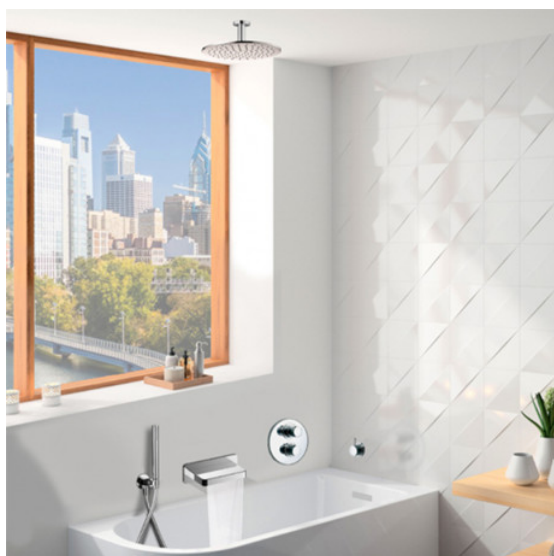

Fiche - 43CR950TH - Paini

**Ensemble bain douche à encastrer
Cox 3 sortie Paini - Bec cascade -
Douche de tête 250mm plafond-
Chromé**

Réf 43CR950TH

1,281.60€^{TTC*}

Voir le produit : <https://www.domomat.com/69044-ensemble-bain-douche-a-encastrer-cox-3-sortie-paini-bec-cascade-douche-de-tete-250mm-plafond-chrome-paini-france-43cr950th.html>

*Le produit Ensemble bain douche à encastrer Cox 3 sortie Paini - Bec cascade -
Douche de tête 250mm plafond- Chromé
est en vente chez Domomat !*

FORMULE BAIN DOUCHE ENCASTREE COX BRAS PLAFOND

Ref : **43CR950TH** | 1398.00 € PPHT

Caractéristiques techniques :

Mitigeur thermostatique avec box d'encastrement incluse

100% métal

Profondeur d'encastrement : 64 mini - 85 maxi

Débit sous 3 bars : 19 L/mn

Bec de remplissage 100% métal

Saillie : 125 mm

Largeur : 185 mm

Prise d'eau murale sur rotule orientable 100% métal

Douchette à main 1 jet 100% métal

Flexible Silverflex antitorsion 1,50 m

Bras Plafonnier de 100mm + pomme Ø 250 mm

Robinet d'arrêt à raccorder obligatoirement sur la sortie basse de la box