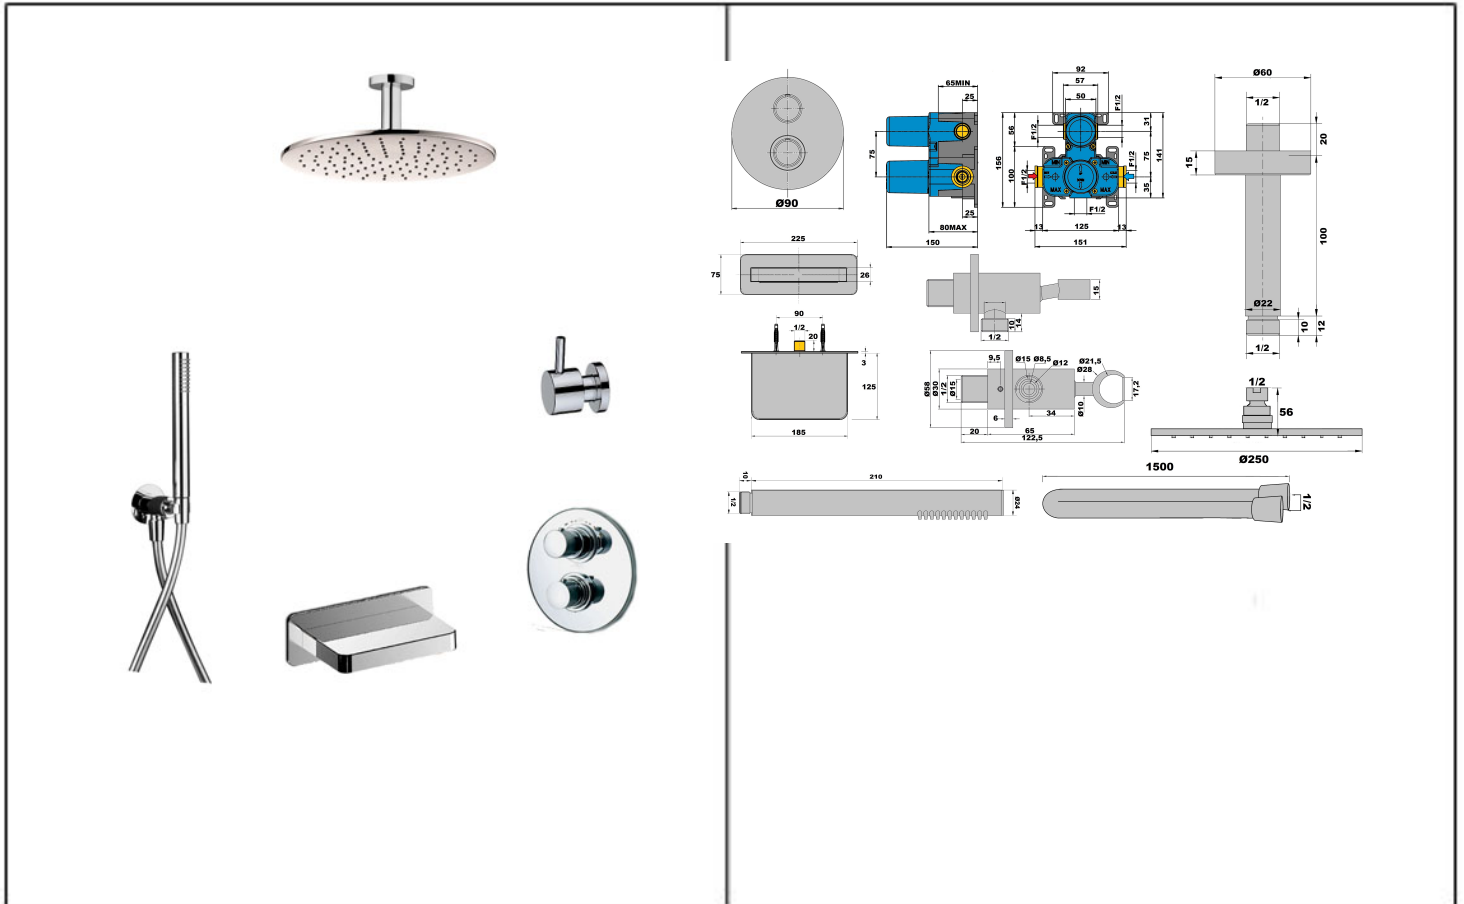

Fiche - 43CR950TH - Paini

**Ensemble bain douche à encastrer
Cox 3 sortie Paini - Bec cascade -
Douche de tête 250mm plafond-
Chromé**

Réf 43CR950TH

1,281.60€^{TTC*}

Voir le produit : <https://www.domomat.com/69044-ensemble-bain-douche-a-encastrer-cox-3-sortie-paini-bec-cascade-douche-de-tete-250mm-plafond-chrome-paini-france-43cr950th.html>

*Le produit Ensemble bain douche à encastrer Cox 3 sortie Paini - Bec cascade -
Douche de tête 250mm plafond- Chromé
est en vente chez Domomat !*

FORMULE BAIN DOUCHE ENCASTREE COX BRAS PLAFOND

Ref : **43CR950TH** | 1398.00 € PPHT

Caractéristiques techniques :

Mitigeur thermostatique avec box d'encastrement incluse

100% métal

Profondeur d'encastrement : 64 mini - 85 maxi

Débit sous 3 bars : 19 L/mn

Bec de remplissage 100% métal

Saillie : 125 mm

Largeur : 185 mm

Prise d'eau murale sur rotule orientable 100% métal

Douchette à main 1 jet 100% métal

Flexible Silverflex antitorsion 1,50 m

Bras Plafonnier de 100mm + pomme Ø 250 mm

Robinet d'arrêt à raccorder obligatoirement sur la sortie basse de la box