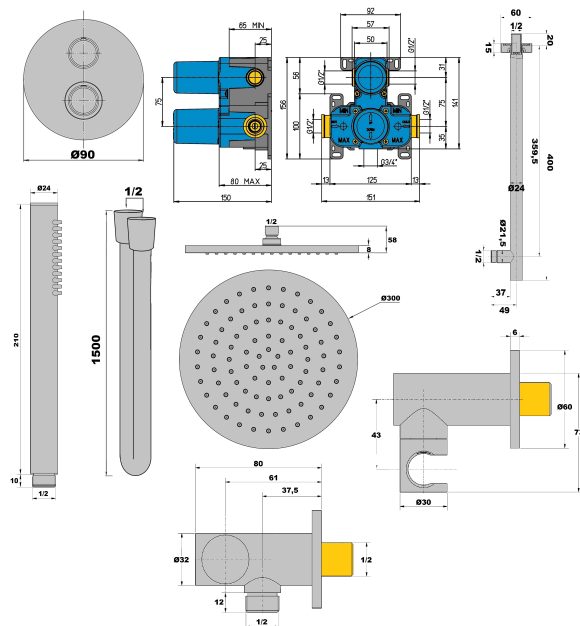

Fiche - 43PW690TH - Paini

**Ensemble de douche à encastrer
Cox Paini - Douche de tête Ø 250
mm - PVD gris acier**

Réf 43PW690TH

1,474.80€^{TTC*}

Voir le produit : <https://www.domomat.com/68743-ensemble-de-douche-a-encastrer-cox-paini-douche-de-tete-o-250-mm-pvd-gris-acier-paini-france-43pw690th.html>

Le produit Ensemble de douche à encastrer Cox Paini - Douche de tête Ø 250 mm - PVD gris acier est en vente chez Domomat !

FORMULE DOUCHE THERMOSTIQUE ENCASTRE COX PVD GREY ACIER

Ref : **43PW690TH** | 1511.00 € PPHT

Caractéristiques techniques :

Économiseur d'eau

Sécurité et performance

Mitigeur de douche avec robinet d'arrêt et 2 sorties (art : 43CR691TH)

Profondeur d'encastrement : 64 mm mini - 85 mm maxi

Débit : 19 L/mn

Sortie basse à bouchonner

Douche de tête Ø 250 mm laiton

Longueur du bras : 300 mm

Douchette 1 jet laiton flexible 1,50 m