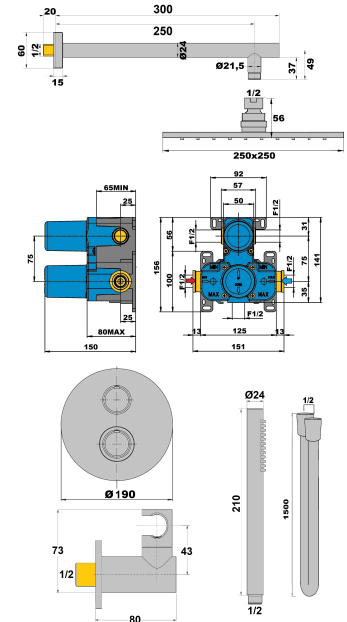

Fiche - 43PZ690TH - Paini

**Ensemble de douche à encastrer
Cox Paini - Pomme de tête 250 mm -
Noir brossé**

Réf 43PZ690TH

1,566.00€^{TTC*}

Voir le produit : <https://www.domomat.com/68787-ensemble-de-douche-a-encastrer-cox-paini-pomme-de-tete-250-mm-noir-brosse-paini-france-43pz690th.html>

Le produit Ensemble de douche à encastrer Cox Paini - Pomme de tête 250 mm - Noir brossé est en vente chez Domomat !

FORMULE DOUCHE THERMOSTIQUE ENCASTRE COX PVD NOIR BROSSE

Ref : **43PZ690TH** | 1637.00 € PPHT

Caractéristiques techniques :

Économiseur d'eau

Sécurité et performance

Mitigeur de douche avec robinet d'arrêt et 2 sorties (art : 43CR691TH)

Profondeur d'encastrement : 64 mm mini - 85 mm maxi

Débit : 19 L/mn

Sortie basse à bouchonner

Douche de tête Ø 250 mm laiton

Longueur du bras : 300 mm

Douchette 1 jet laiton flexible 1,50 m