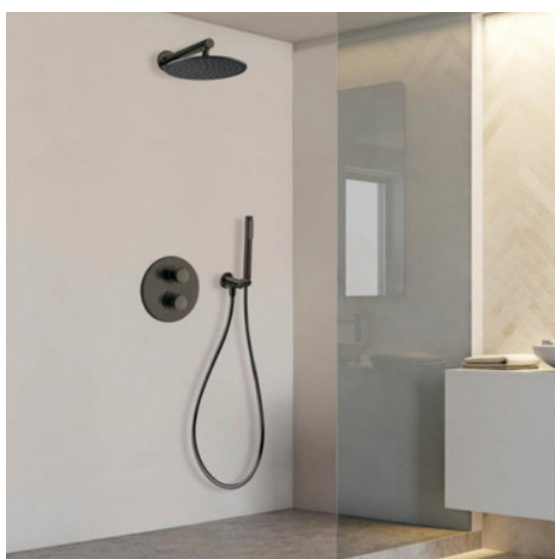

Fiche - 43PZ690TH - Paini

**Ensemble de douche à encastrer
Cox Paini - Pomme de tête 250 mm -
Noir brossé**

Réf 43PZ690TH

1,566.00€^{TTC*}

Voir le produit : <https://www.domomat.com/68787-ensemble-de-douche-a-encastrer-cox-paini-pomme-de-tete-250-mm-noir-brosse-paini-france-43pz690th.html>

Le produit Ensemble de douche à encastrer Cox Paini - Pomme de tête 250 mm - Noir brossé est en vente chez Domomat !

FORMULE DOUCHE THERMOSTIQUE ENCASTRE COX PVD NOIR BROSSE

Ref : **43PZ690TH** | 1637.00 € PPHT

Sortie basse à bouchonner

Douche de tête Ø 250 mm laiton

Longueur du bras : 300 mm

Douchette 1 jet laiton flexible 1,50 m