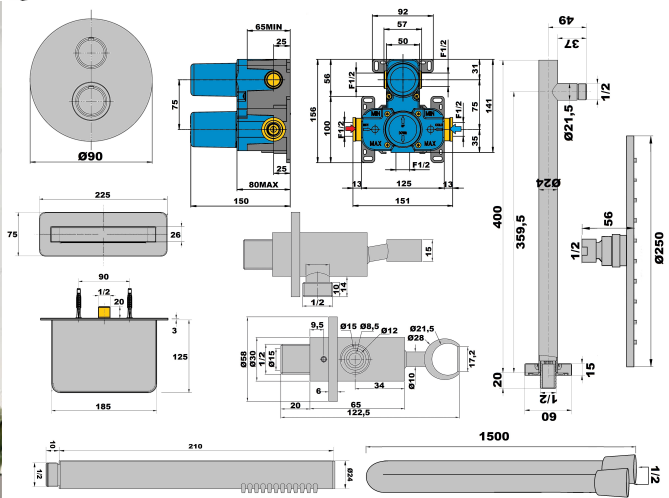

Fiche - 43PZ900TH - Paini

**Ensemble bain douche à encastrer
Cox PVD 3 sorties Paini - PVD noir
mat - Douche de tête murale**

Réf 43PZ900TH

1,605.60€^{TTC*}

Voir le produit : <https://www.domomat.com/69064-ensemble-bain-douche-a-encastrer-cox-pvd-3-sorties-paini-pvd-noir-mat-douche-de-tete-murale-paini-france-43pz900th.html>

*Le produit Ensemble bain douche à encastrer Cox PVD 3 sorties Paini - PVD noir mat -
Douche de tête murale
est en vente chez Domomat !*

FORMULE BAIN DOUCHE ENCASTREE COX BRAS MURALE

Ref : **43PZ900TH** | 1882.00 € PPHT

Caractéristiques techniques :

- Mitigeur thermostatique avec box d'encastrement incluse
- 100% métal
- Profondeur d'encastrement : 64 mini - 85 maxi
- Débit sous 3 bars : 19 L/mn
- Bec de remplissage 100% métal
- Saillie : 125 mm
- Largeur : 185 mm
- Prise d'eau murale sur rotule orientable 100% métal
- Douchette à main 1 jet 100% métal
- Flexible Silverflex antitorsion 1,50 m
- Bras murale de 400 mm + pomme Ø 250 mm
- Robinet d'arrêt à raccorder obligatoirement sur la sortie basse de la box