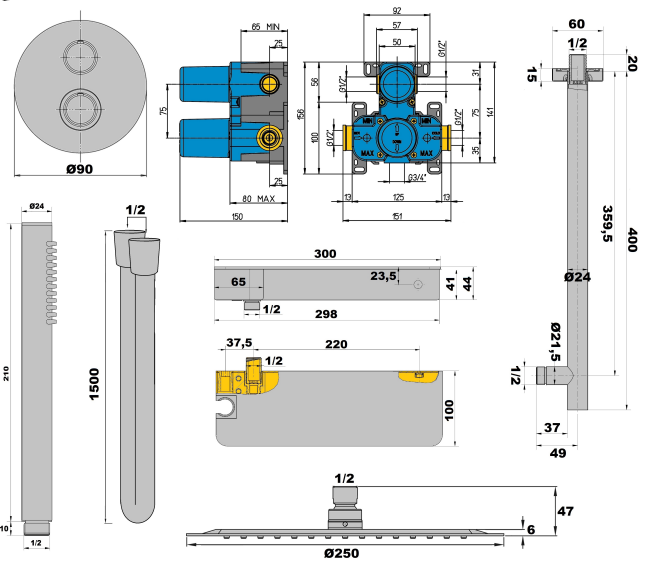

Fiche - 43TAB690TH - Paini

**Ensemble de douche à encastrer
Cox Tab Paini - Douche de tête Ø
250 mm - Chromé - Avec tablette**
Réf 43TAB690TH

959.52€^{TTC*}

Voir le produit : <https://www.domomat.com/68679-ensemble-de-douche-a-encastrer-cox-tab-paini-douche-de-tete-o-250-mm-chrome-avec-tablette-paini-france-43tab690th.html>

*Le produit Ensemble de douche à encastrer Cox Tab Paini - Douche de tête Ø 250 mm
- Chromé - Avec tablette
est en vente chez Domomat !*

FORMULE DOUCHE ENCASTREE COX AVEC TABLETTE

Ref : **43TAB690TH** | 1002.00 € PPHT

Caractéristiques techniques :

Économiseur d'eau

Sécurité et performance

Mitigeur de douche avec robinet d'arrêt et 2 sorties

Profondeur d'encastrement : 64 mm mini - 85 mm maxi

Débit : 19 L/mn. Sortie basse à bouchonner

Tablette New Design 300 x 100 mm (TAB43CR)

Alimentation M 1/2". Douchette à main 1 jet anticalcaire

Flexible Silverflex 1,50 m antitorsion

Longueur du bras : 400 mm. Douche de tête New Design Ø 250 mm

Picots anticalcaire, détartrage facile