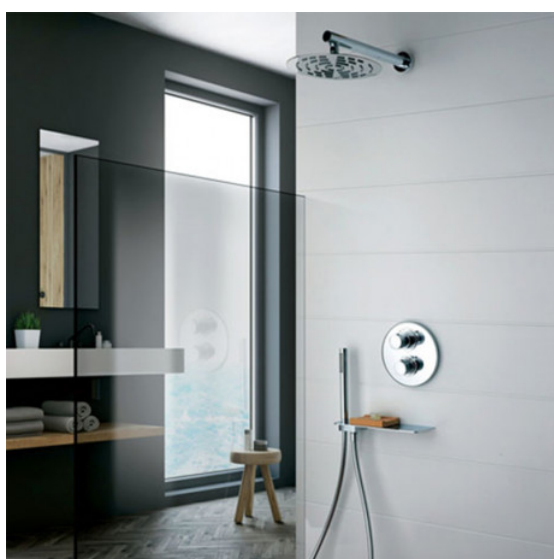

Fiche - 43TAB690TH - Paini

**Ensemble de douche à encastrer
Cox Tab Paini - Douche de tête Ø
250 mm - Chromé - Avec tablette**
Réf 43TAB690TH

959.52€^{TTC*}

Voir le produit : <https://www.domomat.com/68679-ensemble-de-douche-a-encastrer-cox-tab-paini-douche-de-tete-o-250-mm-chrome-avec-tablette-paini-france-43tab690th.html>

*Le produit Ensemble de douche à encastrer Cox Tab Paini - Douche de tête Ø 250 mm
- Chromé - Avec tablette
est en vente chez Domomat !*

FORMULE DOUCHE ENCASTREE COX AVEC TABLETTE

Ref : **43TAB690TH** | 1002.00 € PPHT

Caractéristiques techniques :

Économiseur d'eau

Sécurité et performance

Mitigeur de douche avec robinet d'arrêt et 2 sorties

Profondeur d'encastrement : 64 mm mini - 85 mm maxi

Débit : 19 L/mn. Sortie basse à bouchonner

Tablette New Design 300 x 100 mm (TAB43CR)

Alimentation M 1/2". Douchette à main 1 jet anticalcaire

Flexible Silverflex 1,50 m antitorsion

Longueur du bras : 400 mm. Douche de tête New Design Ø 250 mm

Picots anticalcaire, détartrage facile