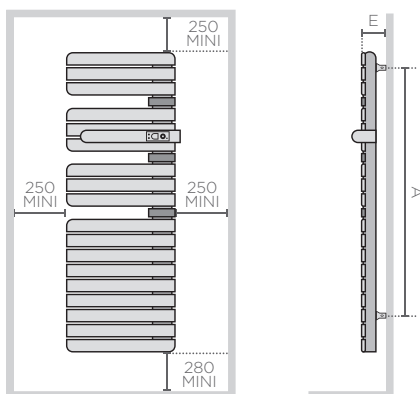

Connecté : Pilotage à distance à 0,5°C près avec l'application Cozytouch.

(Prévoir un bridge Cozytouch par foyer, + d'infos p. 12)

DIMENSIONS (en mm)

VIRTUOSE AVEC SOUFFLERIE

Profondeur : 150 mm

COTES D'INSTALLATION (en mm)

ALLURE 3 VIRTUOSE AVEC SOUFFLERIE

Puissance (W)	Dimensions* L x H x E (mm)	Poids (kg)	Cote A (mm)	NOUVEAU		Prix HT ⁽¹⁾	Blanc mat	Brun sable	Vert eucalyptus	Gris ardoise	Gris menhir	Gris roche	Noir carbone	Prix HT ⁽¹⁾
				Blanc brillant intégral	Blanc brillant Entretoise en chêne clair		Entretoise en chêne clair							
Références				Références										