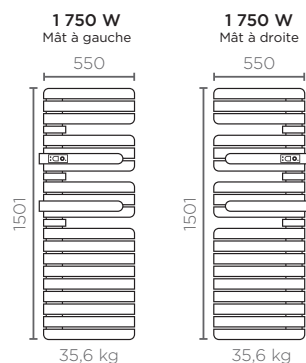

Connecté : Pilotage à distance à 0,5°C près avec l'application Cozytouch.

(Prévoir un bridge Cozytouch par foyer, + d'infos p. 12)

DIMENSIONS (en mm)

VIRTUOSE AVEC SOUFFLERIE

Profondeur : 150 mm

COTES D'INSTALLATION (en mm)

ALLURE 3 VIRTUOSE AVEC SOUFFLERIE

Puissance (W)	Dimensions* L x H x E (mm)	Poids (kg)	Cote A (mm)	NOUVEAU		Prix HT ⁽¹⁾	Blanc mat	Brun sable	Vert eucalyptus	Gris ardoise	Gris menhir	Gris roche	Noir carbone	Prix HT ⁽¹⁾
				Blanc brillant intégral	Blanc brillant Entretoise en chêne clair		Entretoise en chêne clair							
Références				Références										

MAT À GAUCHE

1750	550x1501x150	35,6	1242	483 121	483 094	1 341 €	483 096	483 098	483 103	483 107	483 109	483 111	483 119	1 448 €
------	--------------	------	------	---------	---------	---------	---------	---------	---------	---------	---------	---------	---------	---------

MAT À DROITE

1750	550x1501x150	35,6	1242	483 126	483 095	1 341 €	483 097	483 099	483 105	483 108	483 110	483 118	483 120	1 448 €
------	--------------	------	------	---------	---------	---------	---------	---------	---------	---------	---------	---------	---------	---------