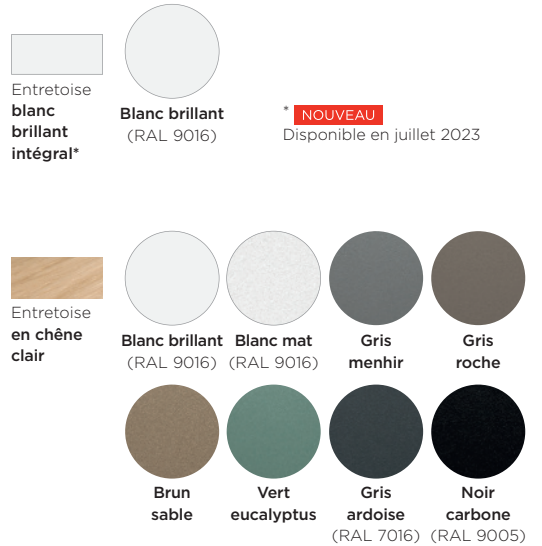

JUSQU'À 9 COULEURS

ALLURE 3 VIRTUOSE

RADIATEUR SÈCHE-SERVIETTES MUSICAL

Élégance et praticité

- 1 Lames porte-serviettes
- 2 Fluide caloporteur
- 3 Commande digitale
- 4 Port USB
- 5 Barres porte-serviettes
- 6 Détecteur d'occupation
- 7 Soufflerie invisible
- 8 Enceinte aigue
- 9 Enceinte basse