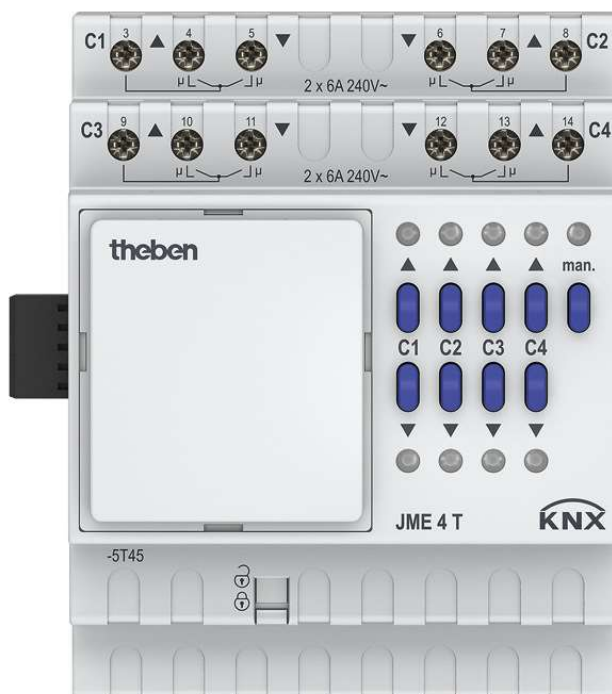

Fiche actionneur KNX

Actionneur de volet JME KNX Theben - Module d'extension - 4 canaux

Réf 4930255

189.90€^{TTC*}

Voir le produit : <https://www.domomat.com/100019-actionneur-de-volet-jme-knx-theben-module-d-extension-4-canaux-theben-4930255.html>

*Le produit Actionneur de volet JME KNX Theben - Module d'extension - 4 canaux
est en vente chez Domomat !*

JME 4 T KNX

N° de réf.: 4930255

KNX

REG-Aktoren und Gateways

Description des fonctions

- Actionneur de stores à 4 canaux MIX2
- Module d'extension MIX2
- Permet une extension à 12 canaux maximum
- Pour la commande des entraînements de stores, volets roulants, dispositifs de protection contre le soleil et contre les regards indiscrets, lucarnes et volets de ventilation
- Chaque module de base peut recevoir jusqu'à 2 modules d'extension
- Chaque module de base peut recevoir jusqu'à 2 modules d'extension MIX ou MIX2
- L'appareil et le module de bus KNX peuvent être remplacés indépendamment l'un de l'autre.
- Le module de bus KNX amovible permet de remplacer les appareils sans qu'une reprogrammation soit nécessaire
- La mise en service manuelle et la commande des actionneurs sont également possibles sans le module de bus KNX
- Combinaisons libres avec des actionneurs de commutation, de variation, de stores et de chauffage, ainsi que des entrées binaires
- Commande manuelle sur l'appareil (même sans tension de bus)
- Affichage de l'état de commutation de chaque canal (montée et descente) via des LED
- Contacts libres de potentiel (montée et descente) par canal
- Fonction de duplication pour un paramétrage rapide

Caractéristiques techniques

JME 4 T KNX	
Nombre de canaux	4
Largeur	4 modules
Type de montage	Rail DIN
Type de raccordement	Bornes à vis
Section de câble maximale	Rigide : 0,5 mm ² (Ø 0,8) jusqu'à 6 mm ² Toron avec bague d'extrémité : 0,5 mm ² à 4 mm ²