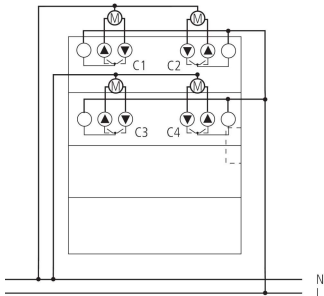

JME 4 T KNX

N° de réf.: 4930255

theben

Schémas de raccordement