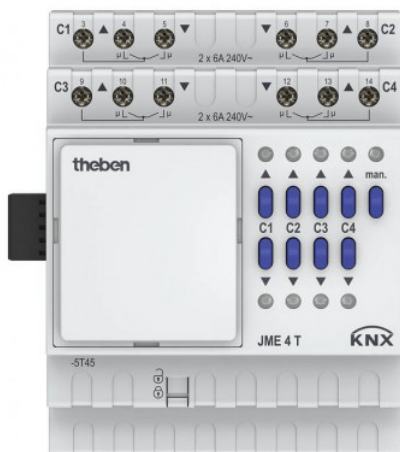

Fiche actionneur KNX

Actionneur de volet JME KNX Theben - Module d'extension - 4 canaux

Réf 4930255

189.90€^{TTC*}

Voir le produit : <https://www.domomat.com/100019-actionneur-de-volet-jme-knx-theben-module-d-extension-4-canaux-theben-4930255.html>

*Le produit Actionneur de volet JME KNX Theben - Module d'extension - 4 canaux
est en vente chez Domomat !*

JME 4 T KNX

N° de réf.: 4930255

KNX

REG-Aktoren und Gateways

Description des fonctions

- Actionneur de stores à 4 canaux MIX2
- Module d'extension MIX2
- Permet une extension à 12 canaux maximum
- Pour la commande des entraînements de stores, volets roulants, dispositifs de protection contre le soleil et contre les regards indiscrets, lucarnes et volets de ventilation
- Chaque module de base peut recevoir jusqu'à 2 modules d'extension
- Chaque module de base peut recevoir jusqu'à 2 modules d'extension MIX ou MIX2
- L'appareil et le module de bus KNX peuvent être remplacés indépendamment l'un de l'autre.
- Le module de bus KNX amovible permet de remplacer les appareils sans qu'une reprogrammation soit nécessaire
- La mise en service manuelle et la commande des actionneurs sont également possibles sans le module de bus KNX
- Combinaisons libres avec des actionneurs de commutation, de variation, de stores et de chauffage, ainsi que des entrées binaires
- Commande manuelle sur l'appareil (même sans tension de bus)
- Affichage de l'état de commutation de chaque canal (montée et descente) via des LED
- Contacts libres de potentiel (montée et descente) par canal
- Fonction de duplication pour un paramétrage rapide

Caractéristiques techniques

JME 4 T KNX	
Nombre de canaux	4
Largeur	4 modules
Type de montage	Rail DIN
Type de raccordement	Bornes à vis
Section de câble maximale	Rigide : 0,5 mm ² (Ø 0,8) jusqu'à 6 mm ² Toron avec bague d'extrémité : 0,5 mm ² à 4 mm ²