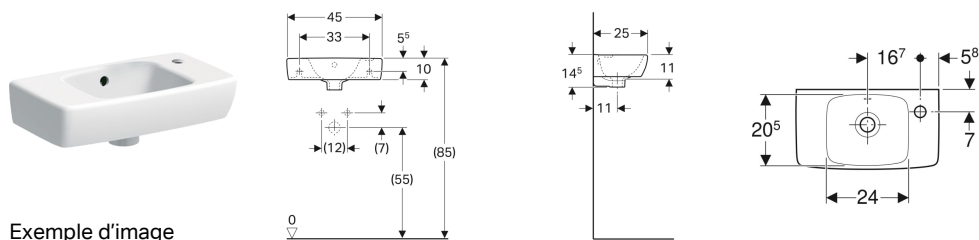

Fiche - 501.730.01.1 - Geberit

**Lave mains compact Renova Geberit
- 45x25 cm - Trou robinetterie à
droite**

Réf 501.730.01.1

85.67€^{TTC*}

Voir le produit : <https://www.domomat.com/69227-lave-mains-compact-renova-geberit-45x25-cm-trou-robinetterie-a-droite-geberit-501730011.html>

Le produit Lave mains compact Renova Geberit - 45x25 cm - Trou robinetterie à droite est en vente chez Domomat !

Lave-mains Geberit Renova Compact, compact, avec plage de dépose

Exemple d'image

Utilisation

- Adapté pour les petites salles de bains et coins toilettes

Caractéristiques

- Installation possible sur meuble

- Avec plage de dépose

Caractéristiques techniques

Matériau | Céramique sanitaire

N° de réf.	Couleur / surface	Trou de robinetterie	Trop-plein	Plage de dépose	B	Largeur de meuble	H	T	
501.730.01.1	blanc	Droite	Visible	Gauche	45 cm	40.8 cm	14.5 cm	25 cm	Nouveau
501.731.01.1	blanc	Gauche	Visible	Droite	45 cm	40.8 cm	14.5 cm	25 cm	Nouveau