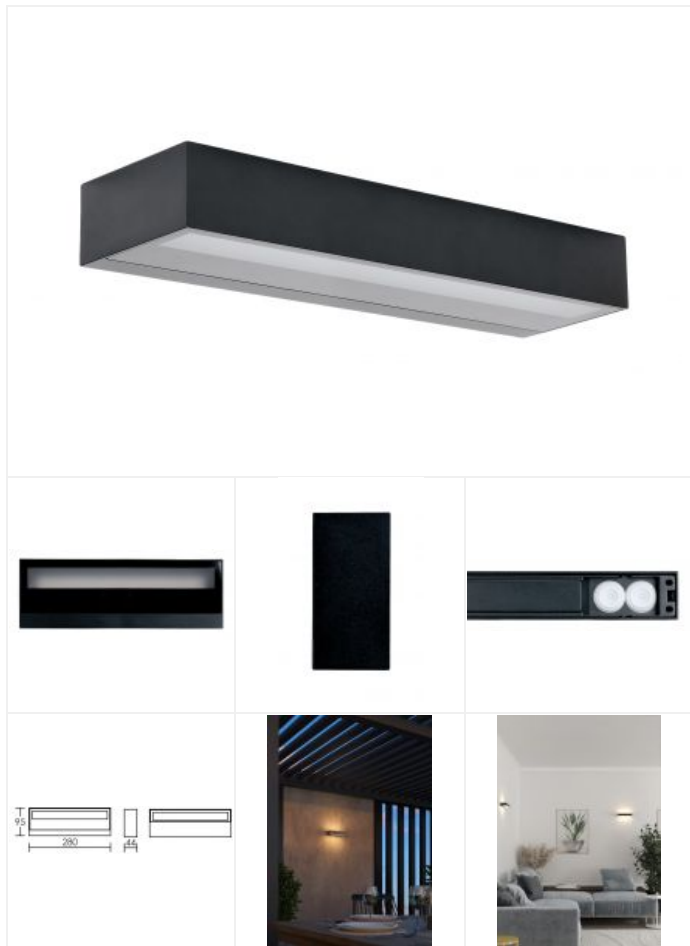

Fiche 51212 Arice

**Applique extérieure Alis Up Aric -
Éclairage haut/bas - CCT 7W
3000/4000K - Noir**
Réf 51212

104.40€^{TTC*}

Voir le produit : <https://www.domomat.com/102518-applique-exterieure-alis-up-arice-eclairage-hautbas-cct-7w-30004000k-noir-arice-51212.html>

*Le produit Applique extérieure Alis Up Aric - Éclairage haut/bas - CCT 7W 3000/4000K -
Noir
est en vente chez Domomat !*

ALIS UP/DW CCT 13W 3-4000K NR

Code : 51212

Caractéristiques techniques

Utilisation	extérieure
IP	IP65
IK	IK06
Classe	Classe 1 - isolation fonctionnelle avec borne de terre
Résistance au feu	650°C
Mode de montage	Mur/Plafond - surface
Matières / Coloris n°1	corps aluminium noir 9005
Matières / Coloris n°2	verre de protection cristal / transparent / clair
Orientation du produit	fixe
Nombre et type de source	LED circuit / module intégré (non démontable)
Douille / Culot	Sans
Puissance nominale / absorbée	13 W / 13.4 W
Tension / Fréquence / Intensité	220-240 V ; 50/60 Hz ; 60 mA