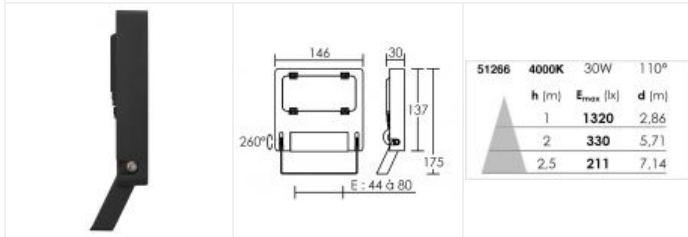

Fiche 51266 Arice

**Projecteur extérieur Michelle Aric -
30W - 4000K - Noir**

Réf 51266

37.92€^{TTC*}

Voir le produit : <https://www.domomat.com/102415-projecteur-exterieur-michelle-aric-30w-4000k-noir-arice-51266.html>

*Le produit Projecteur extérieur Michelle Aric - 30W - 4000K - Noir
est en vente chez Domomat !*

MICHELLE 30W 4000K noir

Projecteur Extérieur IP65 IK08, faisceau 110°, LED et driver intégrés

Code : **51266**

Caractéristiques techniques

Utilisation	extérieure	IRC / Ra	80 - 84 (SDCM < 6)
IP	IP65	Faisceau	110 °
IK	IK08	Flux lumineux total	3250 lm
Classe	Classe 1 - isolation fonctionnelle avec borne de terre	Température d'utilisation	-20 °C / +40 °C
Mode de montage	Mur / Sol - surface (étrier) + autres montages possibles avec accessoires (voir p.2)	Variation	NON
Matières / Coloris n°1	corps aluminium noir	Durée de vie moyenne	35000 h - L70/B50 à Ta 25°C
Orientation du produit	basculant - 260 °	Nbre de on/off	17500
Nombre et type de source	LED SMD 2835 circuit / module intégré (non démontable)	Poids net	550 gr
Douille / Culot	Sans	Compatible minuterie	OUI
		Compatible détection	OUI
		Applications spécifiques	<ul style="list-style-type: none"> ■ Intérieur industriel ■ Résiste au Brouillard salin (480h)