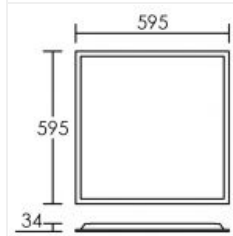

Fiche - 51517 - aric

**Dalle LED carrée BKL Aric - 600x600
mm - IP20 -22W - 4000LM - 4000K -
Blanc**

Réf 51517

61.49€^{TTC*}

Voir le produit : <https://www.domomat.com/109889-dalle-led-carree-bkl-aric-600x600-mm-ip20-22w-4000lm-4000k-blanc-aric-51517.html>

*Le produit Dalle LED carrée BKL Aric - 600x600 mm - IP20 -22W - 4000LM - 4000K -
Blanc*

est en vente chez Domomat !

Nouveau

DALLE BKL 600×600 22W/4000K

Code : 51517

Caractéristiques techniques

IP	IP20
IK	IK02
Classe	Classe 2 - double isolation
Résistance au feu	650°C
Mode de montage	Plafond - surface
Matières / Coloris n°1	diffuseur / vasque Polystyrène (PS)
Matières / Coloris n°2	cadre aluminium
Orientation du produit	fixe
Puissance nominale / absorbée	22 W / 22 W
Tension / Fréquence / Intensité	220-240 V ; 50/60 Hz ; 101 mA
LOR (Light Output Ratio)	100 %
Facteur de puissance	0,95