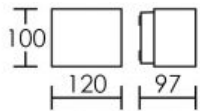

Caractéristiques techniques

IP	IP65
IK	IK06
Classe	Classe 1 - isolation fonctionnelle avec borne de terre
Résistance au feu	750°C
Mode de montage	Mur - surface
Matières / Coloris n°1	corps aluminium noir 9005
Matières / Coloris n°2	protection optique polycarbonate (PC)
Orientation du produit	fixe
Nombre et type de source	LED SMD 2835 - 2 circuit / module intégré (non démontable)
Douille / Culot	Sans
Puissance nominale / absorbée	2 x 10 W / 10 W
Tension / Fréquence / Intensité	220-240 V ; 50/60 Hz ; 48 mA
LOR (Light Output Ratio)	100 %
Facteur de puissance	0,90

Température de couleur	3000 K
IRC / Ra	80 - 84 (SDCM < 6)
Faisceau	15 °
Flux lumineux total	830 lm
Efficacité lumineuse	83 lm/W
Température d'utilisation	-20 °C / +45 °C
Variation	NON
Durée de vie moyenne	50000 h - L70/B50 à Ta 25°C
Nbre de on/off	15000
Poids net	0 gr
Compatible minuterie	OUI
Compatible détection	OUI
Recommandations d'installation	Angle ajustable haut été bas de 15° à 120°