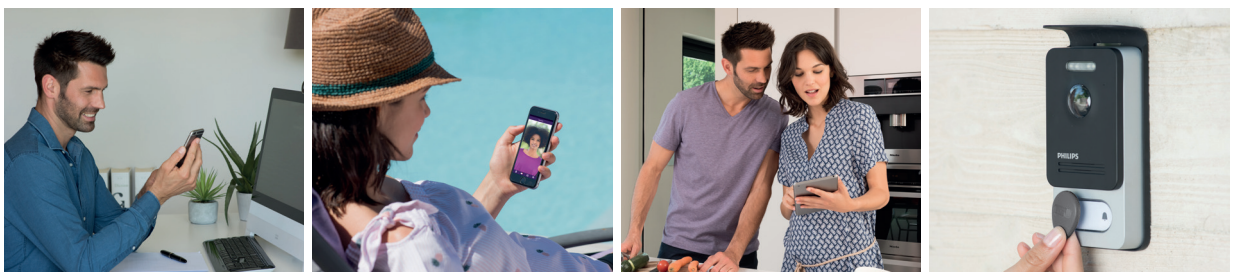

Le produit Visiophone WelcomeEye Connect écran tactile 7" - Connecté - Noir est en vente chez Domomat !

PHILIPS

WelcomeEye Connect 2 DES 9901 VDP

Visiophone 7" tactile haute qualité d'image et toujours connecté

Design soigné, écran tactile couleur 7" ultra plat, le visiophone Philips WelcomeEye Connect 2 est un produit facile à vivre. Relié par 2 fils avec sa platine de rue, ce visiophone deviendra un véritable accessoire incontournable de votre quotidien. Effleurez son écran tactile et accédez à ses différentes fonctionnalités : visualiser et dialoguer avec vos visiteurs, piloter l'ouverture d'un portillon ou d'un portail motorisé... Vous pouvez commander l'ouverture d'un portillon via les badges RFID mais aussi visualiser vos visiteurs à distance via votre Smartphone. En cas d'absence, WelcomeEye Connect 2 enregistre les images de vos visiteurs.

+ produit

- Installation simple et rapide sur 2 fils entre la platine de rue et le moniteur
- Accueillez et ouvrez à vos visiteurs depuis votre domicile et partout ailleurs via votre smartphone
- Très haute qualité d'image et très grand angle de vue (130°)
- Contrôle d'accès RFID intégré à la platine de rue pour ouvrir gâche et portail avec votre badge RFID (maxi 20 badges)
- Fonction message d'absence pour informer vos visiteurs en cas d'indisponibilité
- Enregistrement photo et vidéo des visiteurs sur mémoire interne
- Fonction monitoring pour surveiller votre entrée facilement
- Fonction intercommunication entre les moniteurs d'une même famille
- Plateforme bi-famille évolutive jusqu'à 3 écrans, 2 platines de rue et 1 caméra par famille
- Double commande serrure ET portail
- Vision nocturne couleur
- Porte étiquette et bouton éclairé
- Platine de rue et visière en aluminium
- Fonction polarity protect pour protéger votre visiophone contre les erreurs de câblage