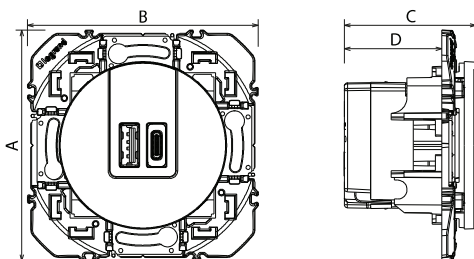

3. DIMENSIONS (mm)

A	B	C	D
73	73	41,7	30,85

4. CONNEXION

Type de bornes : à vis
 Capacité des bornes : 2 x 2,5 mm²
 Longueur de dénudage : 6 mm
 Tournevis : plat 3,5 mm

5. CARACTÉRISTIQUES TECHNIQUES

■ 5.1 Caractéristiques mécaniques