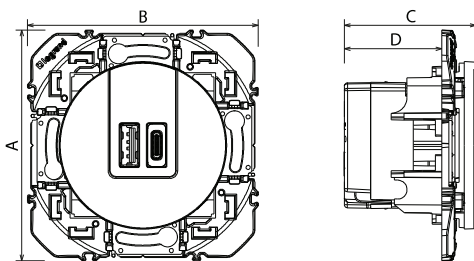

3. DIMENSIONS (mm)

A	B	C	D
73	73	41,7	30,85

4. CONNEXION

Type de bornes : à vis
 Capacité des bornes : 2 x 2,5 mm²
 Longueur de dénudage : 6 mm
 Tournevis : plat 3,5 mm

5. CARACTÉRISTIQUES TECHNIQUES

■ 5.1 Caractéristiques mécaniques