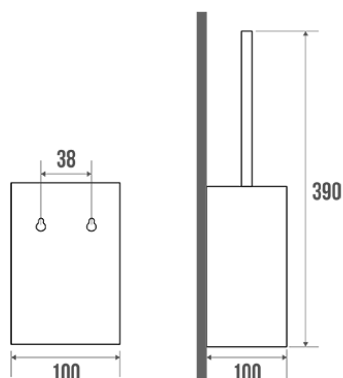

Fiche technique

Informations

Désignation	Porte-balayette inox, manche long
Référence	607868

Les + produit

- **Facilité de nettoyage : réceptacle amovible.**
- **Garantie anticorrosion.**

Description

Inox 304.
Porte-balayette à poser ou mural.
Réceptacle en plastique transparent fumé.
Manche standard.

Parfaitement adapté pour l'usage en Collectivités.

Caractéristiques techniques

Matière	Inox
Finition	Poli brillant
Dimensions	390 x 100 x 100 mm
Poids brut	0.690 kg
Conditionnement	Carton neutre + étiquette
Garantie	5 ans
Gencod	3563396078680
Code douanier	7324900010
Notice	Aucune notice disponible