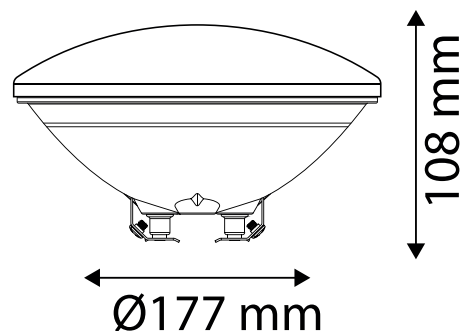

Dimensions

Option

Télécommande RF
ref : 6108

Les normes internationales fixent la tolérance du flux lumineux et de la charge associée à ± 10 %. La température des couleurs est soumise à une tolérance pouvant aller jusqu'à +/-150° Kelvin par rapport à la valeur nominale

Les produits présentés dans les documents, offres commerciales, catalogues ou fiches techniques sont soumis à modification sans préavis.

Les caractéristiques ne deviennent contractuelles qu'après accord écrit de la direction de MIIDEX.